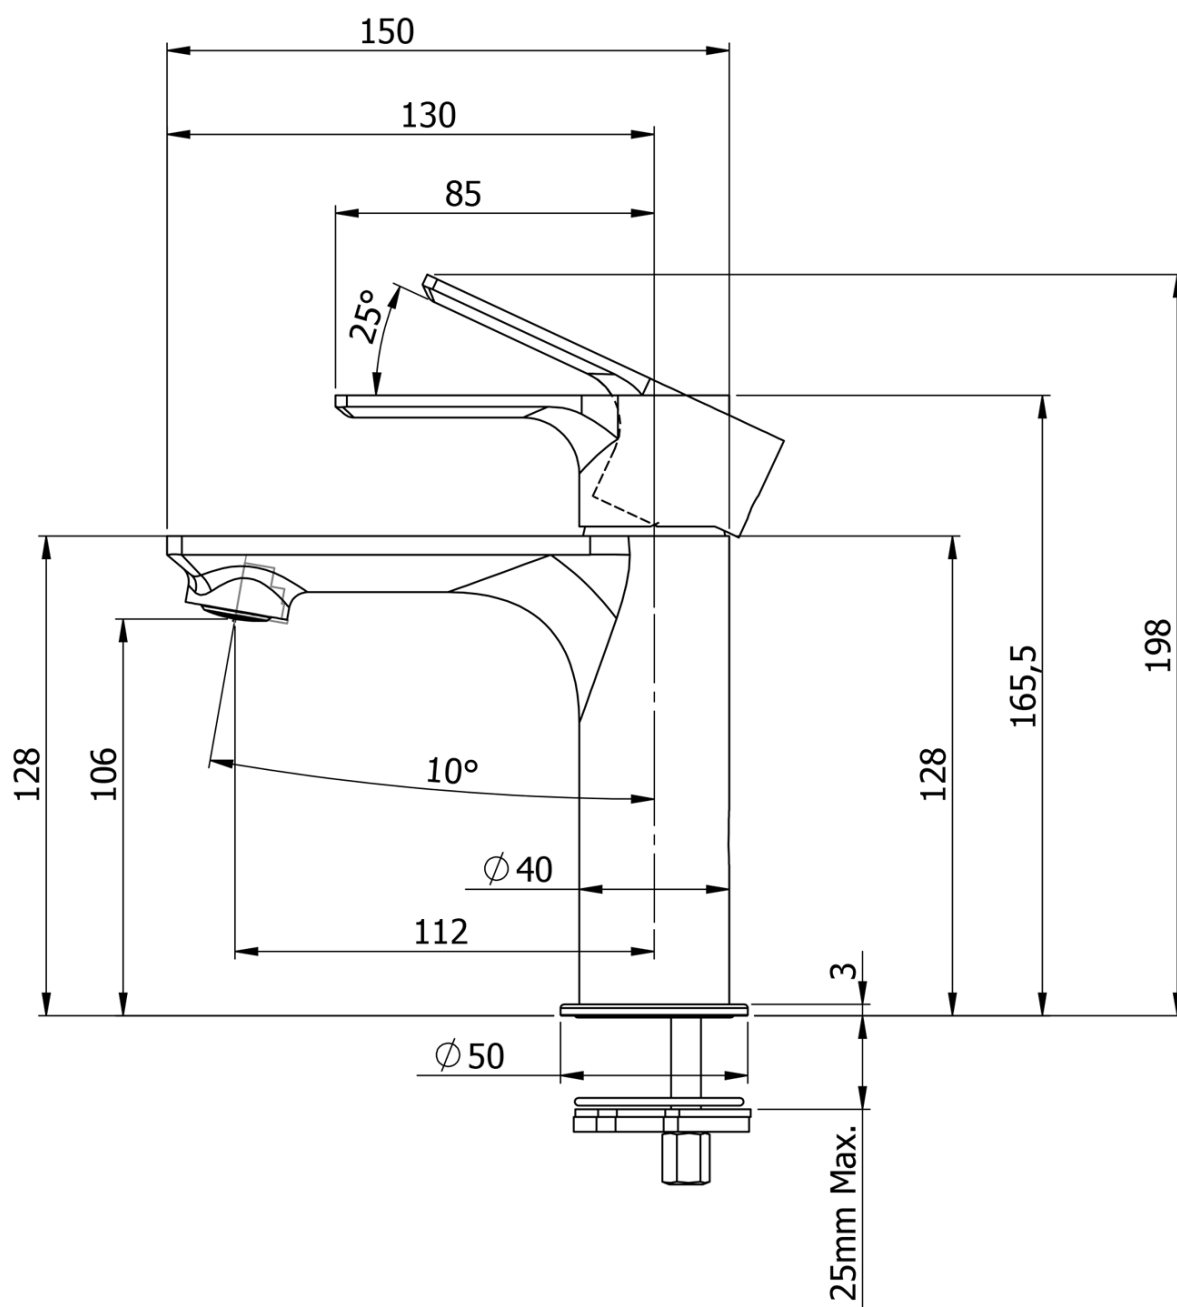

## Rozmery

Šírka: 800 mm

## Technický list

Installation of drain + hot & cold water pipes