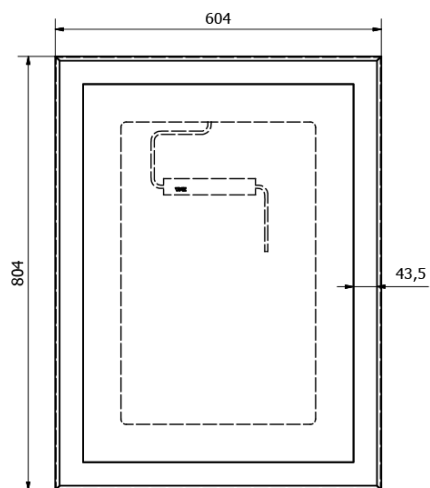

## Rozmery

Šírka: 800 mm

## Technický list

Installation of drain + hot & cold water pipes