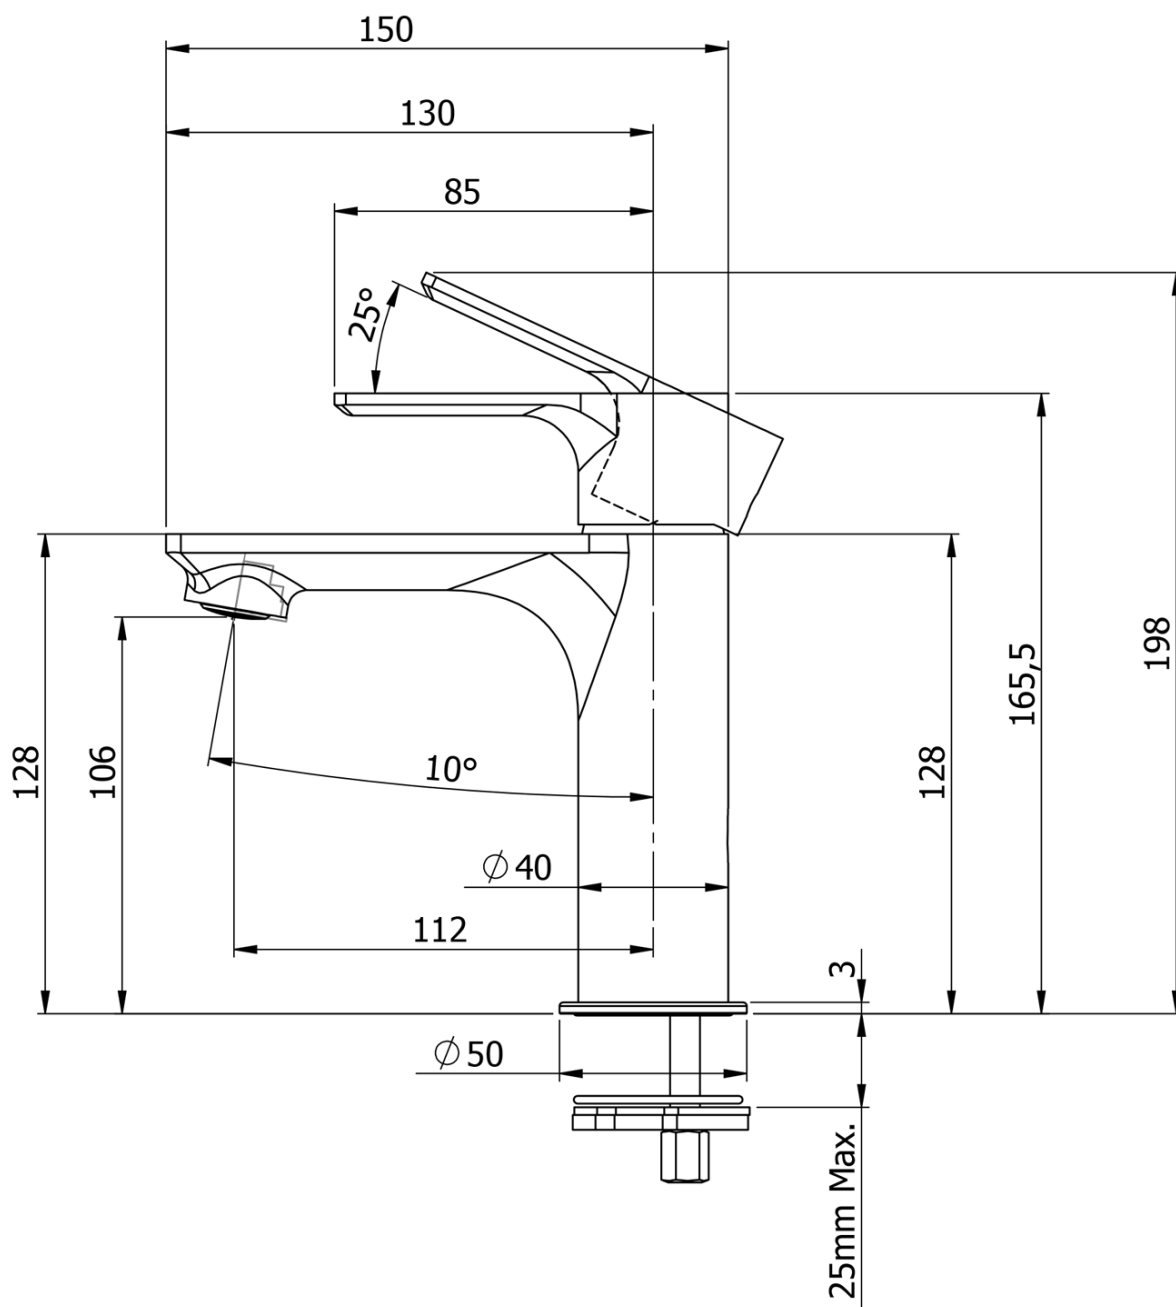

## Rozmery

Šírka: 800 mm

## Technický list

Installation of drain + hot & cold water pipes