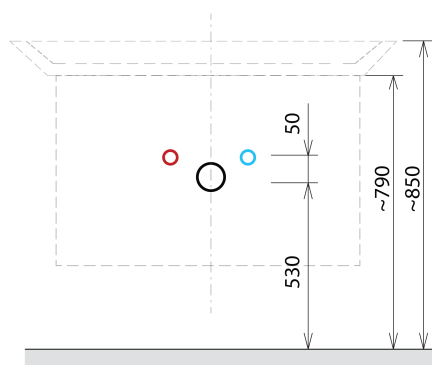

Životnosť (LED): 50000 hodín

Výbava: Automatické dovretie

Hmotnosť / set: 85.972 kg

Balenie: 6 ks

Záruka: 2 roky

Technický list

Installation of drain + hot & cold water pipes