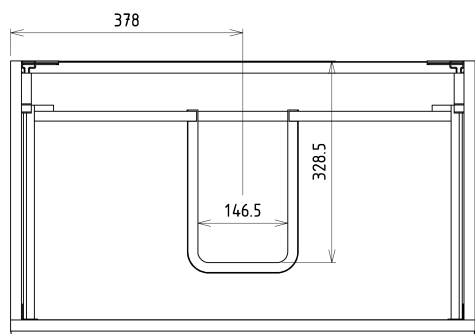

Installation of drain + hot & cold water pipes