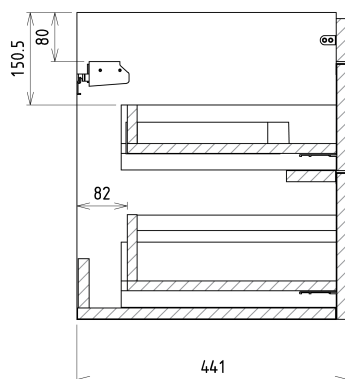

Životnosť (LED): 50000 hodín

Výbava: Automatické dovretie

Hmotnosť / set: 85.972 kg

Balenie: 6 ks

Záruka: 2 roky

Technický list

Installation of drain + hot & cold water pipes