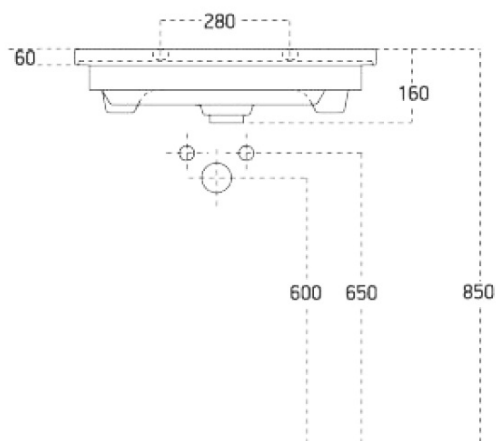

Životnosť (LED): 50000 hodín

Výbava: Automatické dovretie

Hmotnosť / set: 85.972 kg

Balenie: 6 ks

Záruka: 2 roky

Technický list

Installation of drain + hot & cold water pipes