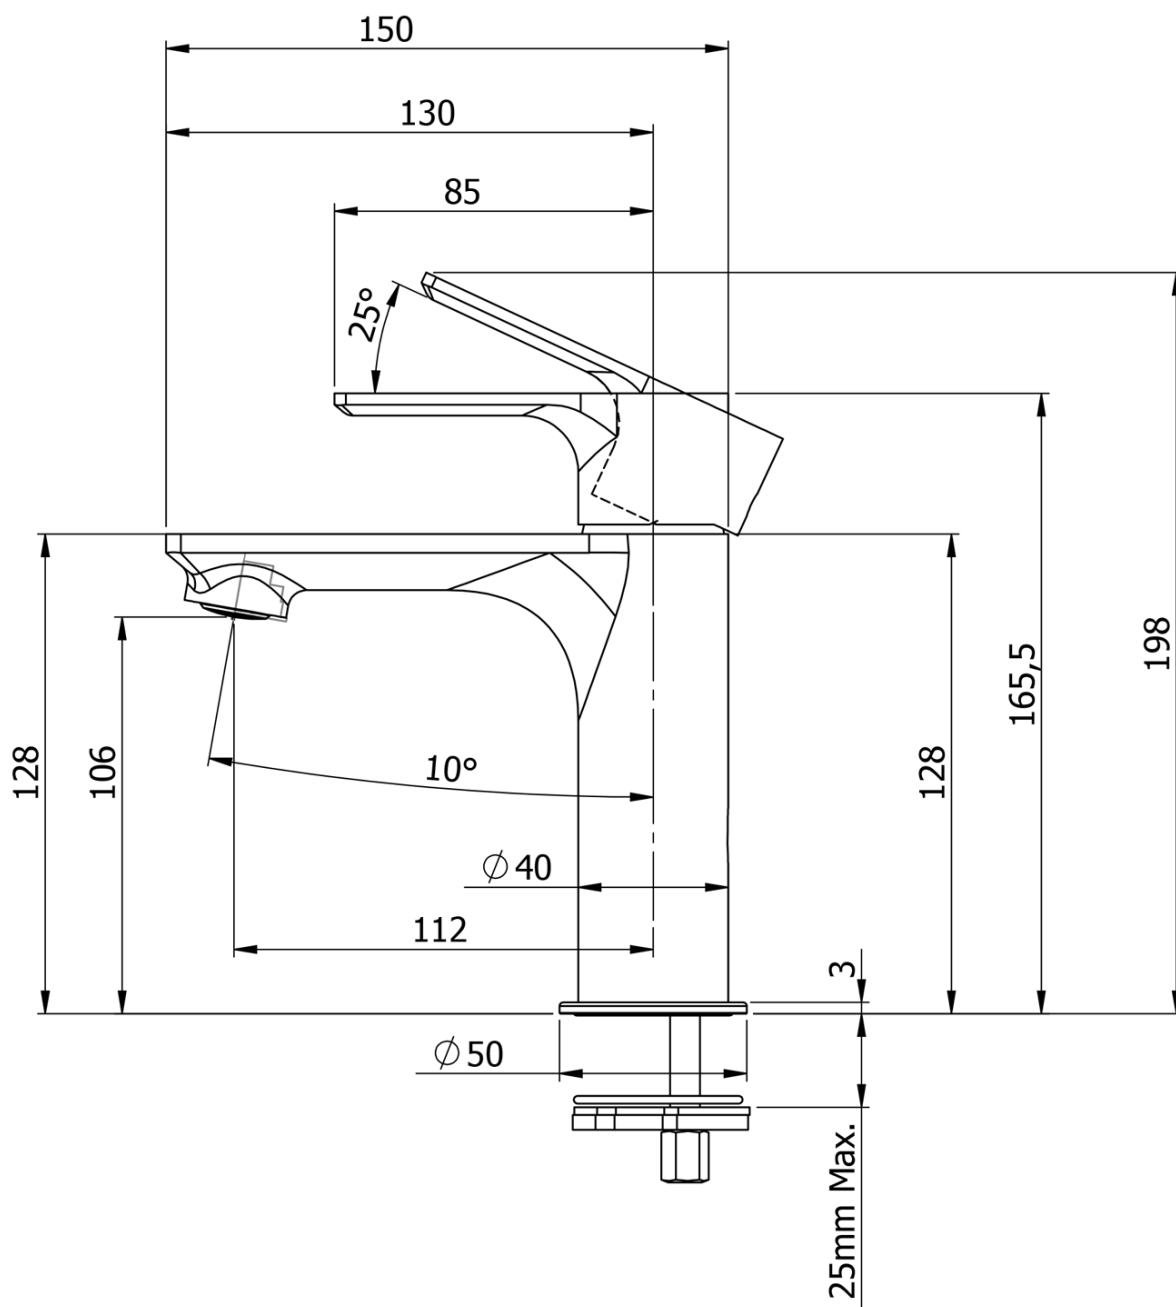

Objednací kód: KSET-033

Základné informácie

Značka: Sapho

Séria: SITIA

Rozmery

Šírka: 800 mm

Vlastnosti

Farba: Biela mat

Životnosť (LED): 50000 hodín

Výbava: Automatické dovretie

Hmotnosť / set: 85.972 kg

Balenie: 6 ks

Záruka: 2 roky

Technický list

Installation of drain + hot & cold water pipes