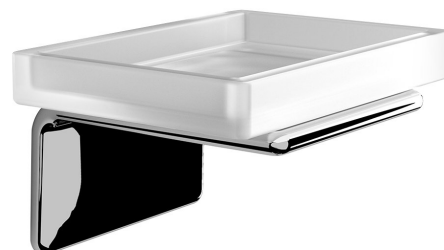

IL GIGLIO mydel'nička, mliečne skldo, chróm

Objednací kód: A91113

Základné informácie

Značka: Gedy
Séria: IL GIGLIO

Rozmery

Šírka: 114 mm
Výška: 64 mm
Hĺbka: 95 mm

Vlastnosti

Farba: Chróm
Materiál: Mosadz, Sklo
Tvar: Hranaté
Druh: Mydel'nička
Inštalácia: Vrtanie
Hmotnosť / ks: 0.6 kg
Balenie: 1 ks
Záruka: 10 rokov