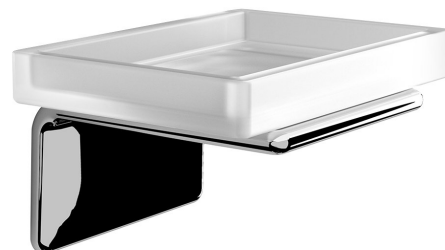

IL GIGLIO mydel'nička, mliečne skldo, chróm

Objednací kód: A91113

Rozmery

Šírka: 114 mm

Výška: 64 mm

Hĺbka: 95 mm

Vlastnosti

Farba: Chróm

Materiál: Mosadz, Sklo

Záruka: 10 rokov