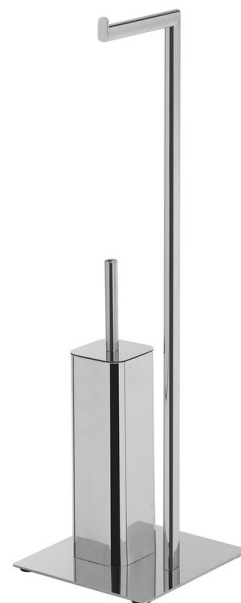

FELIX stojan s držiakom na toaletný papier a WC kefou, hranatý, chróm

Objednací kód: 133213

Rozmery

Šírka: 200 mm

Výška: 698 mm

Hĺbka: 200 mm

Vlastnosti

Farba: Chróm

Materiál: Nerez

Záruka: 10 rokov

Technický list