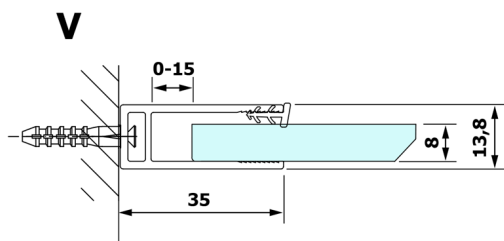

# VARIO GOLD MATT jednodielna sprchová zástena na inštaláciu k stene, sklo nordic, 900 mm

Objednací kód: GX1590-10

## Rozmery

Výška: 2000 mm

Hĺbka: 900 mm

## Technický list

MODEL	A
GX1570	685-700
GX1580	785-800
GX1590	885-900
GX1510	985-1000
GX1511	1085-1100
GX1512	1185-1200
GX1514	1385-1400

**VARIO GOLD MATT jednodielná sprchová zástena na inštaláciu k stene, sklo nordic, 900 mm**