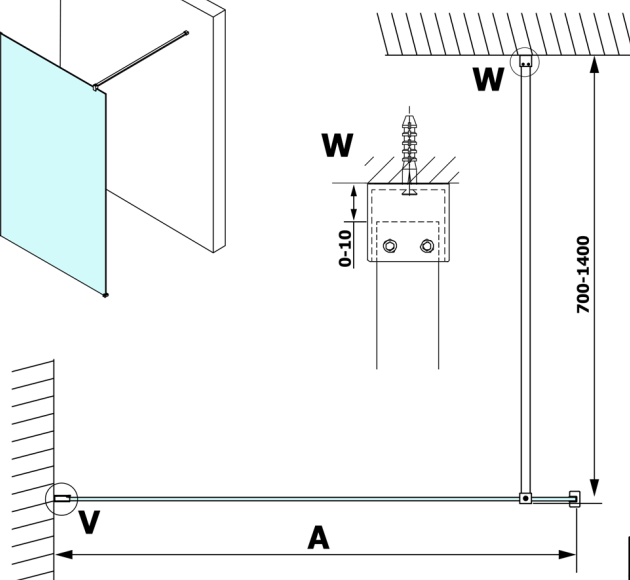

# VARIO GOLD MATT jednodielna sprchová zástena na inštaláciu k stene, sklo nordic, 900 mm

Objednací kód: GX1590-10

## Rozmery

Výška: 2000 mm

Hĺbka: 900 mm

## Technický list

MODEL	A
GX1570	685-700
GX1580	785-800
GX1590	885-900
GX1510	985-1000
GX1511	1085-1100
GX1512	1185-1200
GX1514	1385-1400

**VARIO GOLD MATT jednodielná sprchová zástena na inštaláciu k stene, sklo nordic, 900 mm**