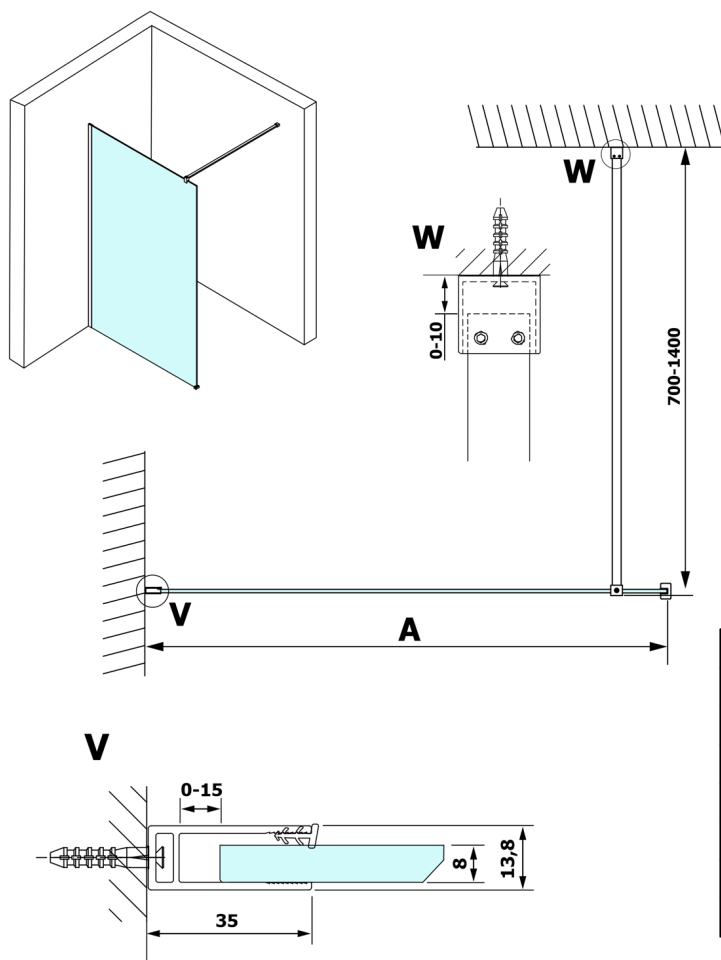

VARIO GOLD MATT jednodielna sprchová zástena na inštaláciu k stene, sklo nordic, 800 mm

Objednací kód: GX1580-10

Rozmery

Výška: 2000 mm

Hĺbka: 800 mm

Vlastnosti

Záruka: 3 roky

Technický list

| MODEL | A |
|--------|-----------|
| GX1570 | 685-700 |
| GX1580 | 785-800 |
| GX1590 | 885-900 |
| GX1510 | 985-1000 |
| GX1511 | 1085-1100 |
| GX1512 | 1185-1200 |
| GX1514 | 1385-1400 |

VARIO GOLD MATT jednodielná sprchová zástena na inštaláciu k stene, sklo nordic, 800 mm

| MODEL | A |
|--------|----------|
| GX1570 | 685-700 |
| GX1580 | 785-800 |
| GX1590 | 885-900 |
| GX1510 | 985-1000 |