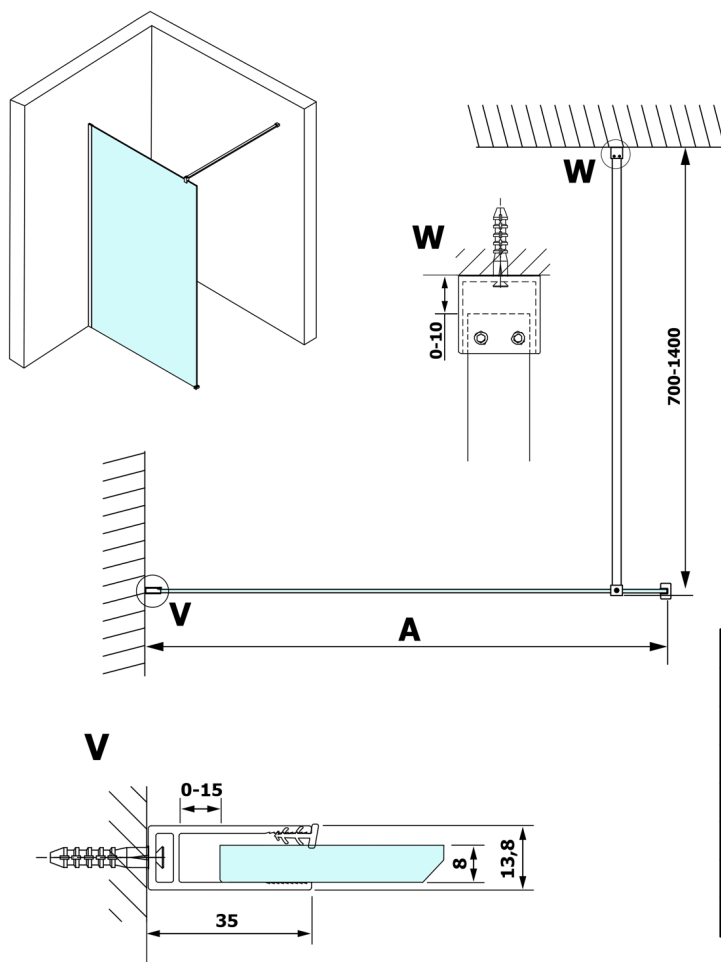

VARIO GOLD MATT jednodielna sprchová zástena na inštaláciu k stene, sklo nordic, 1400 mm

Objednací kód: GX1514-10

Rozmery

Výška: 2000 mm

Hĺbka: 1400 mm

Vlastnosti

Záruka: 3 roky

Technický list

MODEL	A
GX1570	685-700
GX1580	785-800
GX1590	885-900
GX1510	985-1000
GX1511	1085-1100
GX1512	1185-1200
GX1514	1385-1400