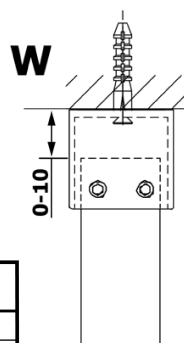

VARIO GOLD MATT jednodielna sprchová zástena do priestoru, sklo nordic, 1400 mm

Objednací kód: GX1514-09

Základné informácie

Značka: Gelco
Séria: VARIO

Rozmery

Šírka: 1400 mm
Výška: 2000 mm

Vlastnosti

Farba profilu: Zlatá mat
Tvar: Jednostenná Walk
Typ výplne: NORDIC sklo
Úprava skla: Coated glass
Hrúbka skla: 8 mm
Hmotnosť / ks: 76.0 kg
Balenie: 3 ks
Záruka: 2 roky

VARIO GOLD MATT jednodielna sprchová zástena do priestoru, sklo nordic, 1400 mm

Technický list

MODEL	A
GX1470	679
GX1480	779
GX1490	879
GX1410	979
GX1411	1079
GX1412	1179
GX1413	1279
GX1414	1379
GX1570	679
GX1580	779
GX1590	879
GX1510	979
GX1511	1079
GX1512	1179
GX1514	1379