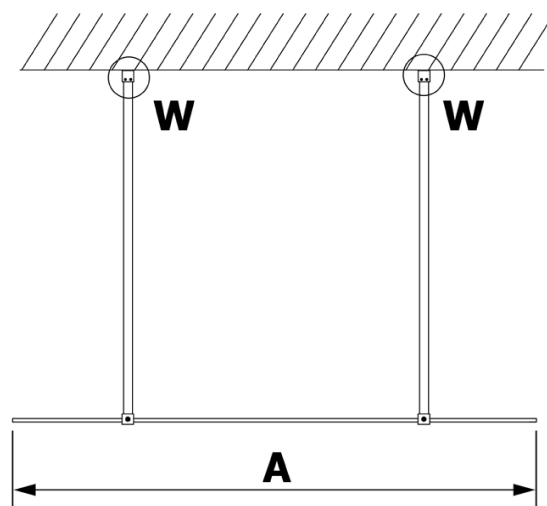

VARIO GOLD MATT jednodielna sprchová zástena do priestoru, sklo nordic, 1400 mm

Objednací kód: GX1514-09

Základné informácie

Značka: Gelco
Séria: VARIO

Rozmery

Šírka: 1400 mm
Výška: 2000 mm

Vlastnosti

Farba profilu: Zlatá mat
Tvar: Jednostenná Walk
Typ výplne: NORDIC sklo
Úprava skla: Coated glass
Hrúbka skla: 8 mm
Hmotnosť / ks: 76.0 kg
Balenie: 3 ks
Záruka: 2 roky

VARIO GOLD MATT jednodielna sprchová zástena do priestoru, sklo nordic, 1400 mm

Technický list

MODEL	A
GX1470	679
GX1480	779
GX1490	879
GX1410	979
GX1411	1079
GX1412	1179
GX1413	1279
GX1414	1379
GX1570	679
GX1580	779
GX1590	879
GX1510	979
GX1511	1079
GX1512	1179
GX1514	1379