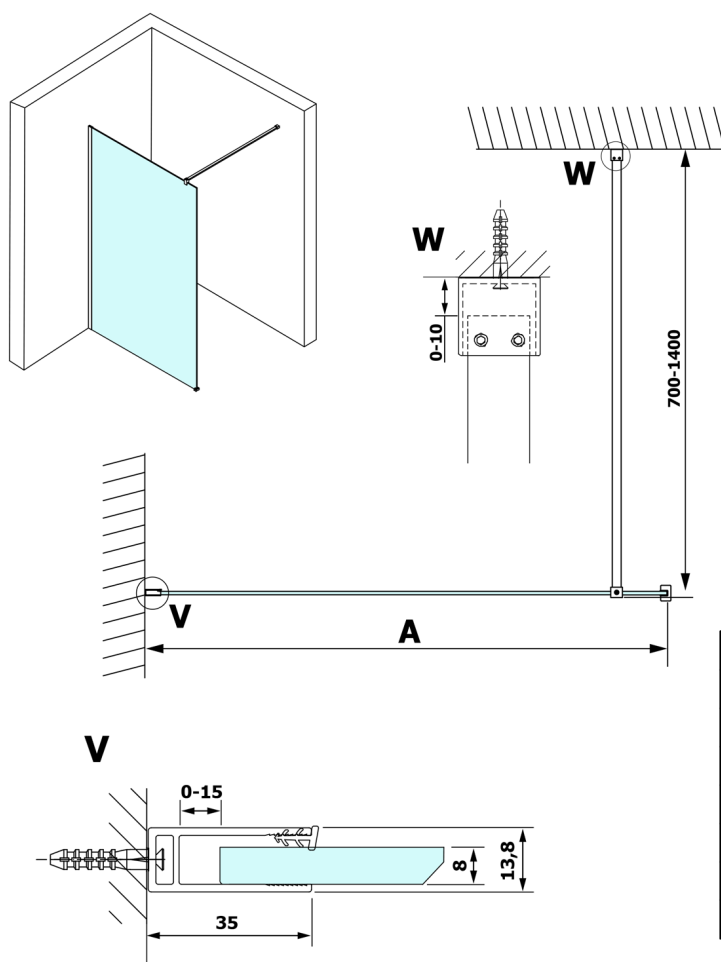

## VARIO GOLD MATT jednodielna sprchová zástena na inštaláciu k stene, sklo nordic, 1200 mm

Objednací kód: GX1512-10

### Rozmery

Výška: 2000 mm

Hĺbka: 1200 mm

## Technický list

MODEL	A
GX1570	685-700
GX1580	785-800
GX1590	885-900
GX1510	985-1000
GX1511	1085-1100
GX1512	1185-1200
GX1514	1385-1400