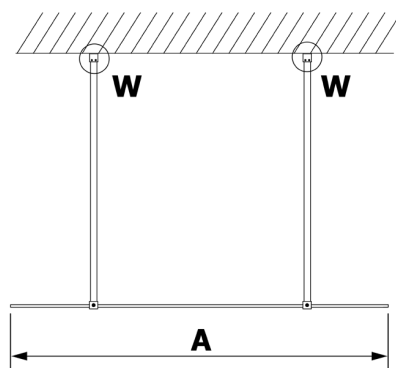

## Rozmery

Šírka: 1200 mm

Výška: 2000 mm

## Technický list

MODEL	A
GX1470	679
GX1480	779
GX1490	879
GX1410	979
GX1411	1079
GX1412	1179
GX1413	1279
GX1414	1379
GX1570	679
GX1580	779
GX1590	879
GX1510	979
GX1511	1079
GX1512	1179
GX1514	1379