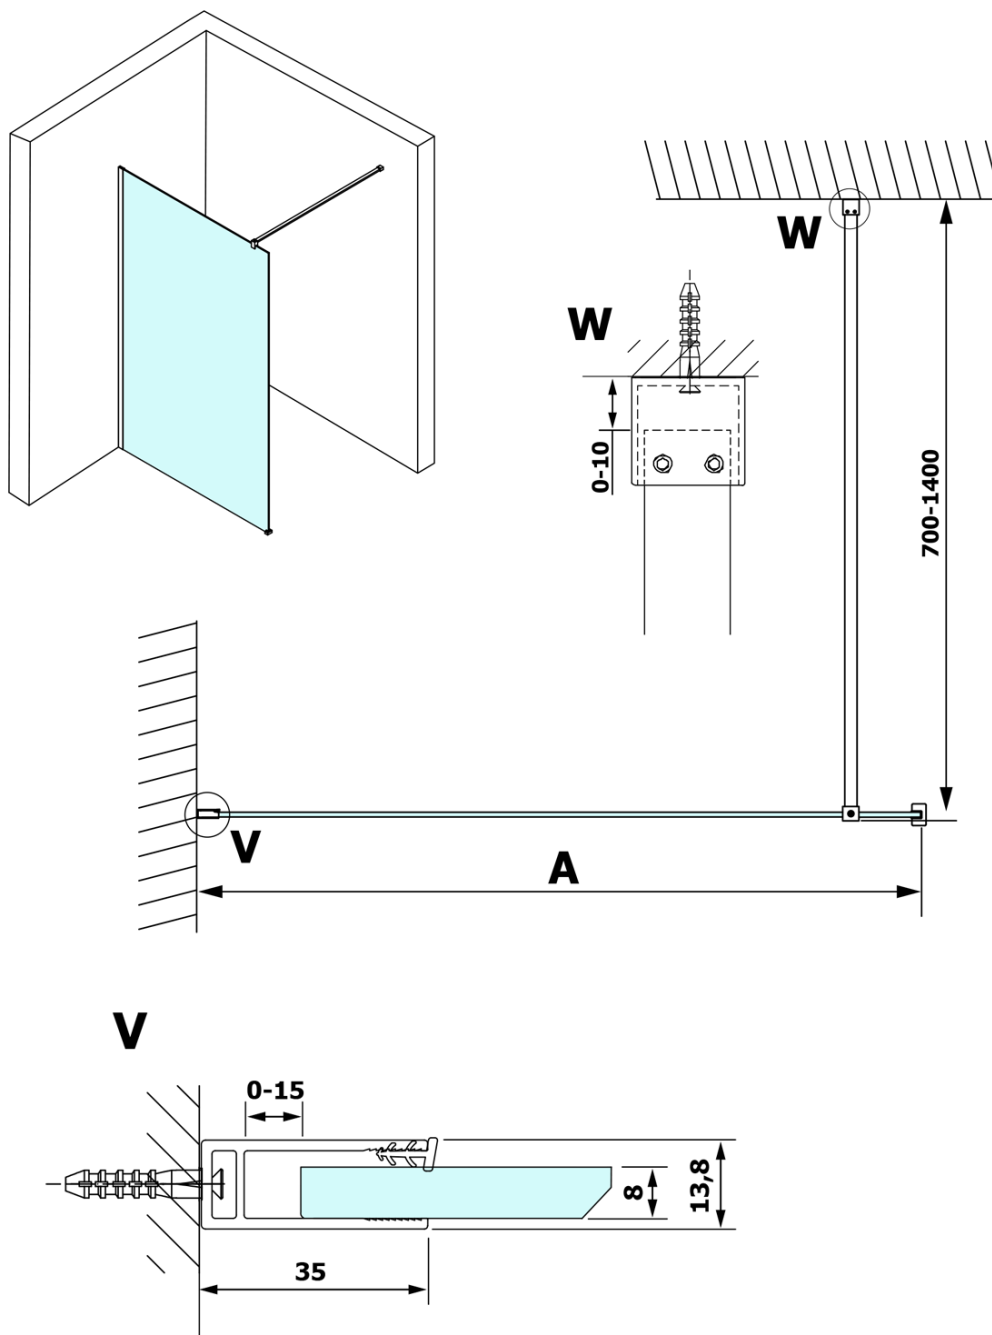

VARIO GOLD MATT jednodielna sprchová zástena na inštaláciu k stene, sklo nordic, 1100 mm

Objednací kód: GX1511-10

Základné informácie

Značka: Gelco
Séria: VARIO

Rozmery

Výška: 2000 mm
Hĺbka: 1100 mm

Vlastnosti

Farba profilu: Zlatá mat
Tvar: Jednostenná pevná
Typ výplne: NORDIC sklo
Úprava skla: Coated glass
Hrúbka skla: 8 mm
Hmotnosť / ks: 60.0 kg
Balenie: 2 ks
Záruka: 3 roky

Odporúčame prikúpiť

1 ks VARIO vzpera k zástenám 1400mm, zlato mat (Objednací kód: GX2217)

VARIO GOLD MATT jednodielná sprchová zástena na inštaláciu k stene, sklo nordic, 1100 mm

Technický list

MODEL	A
GX1570	685-700
GX1580	785-800
GX1590	885-900
GX1510	985-1000
GX1511	1085-1100
GX1512	1185-1200
GX1514	1385-1400