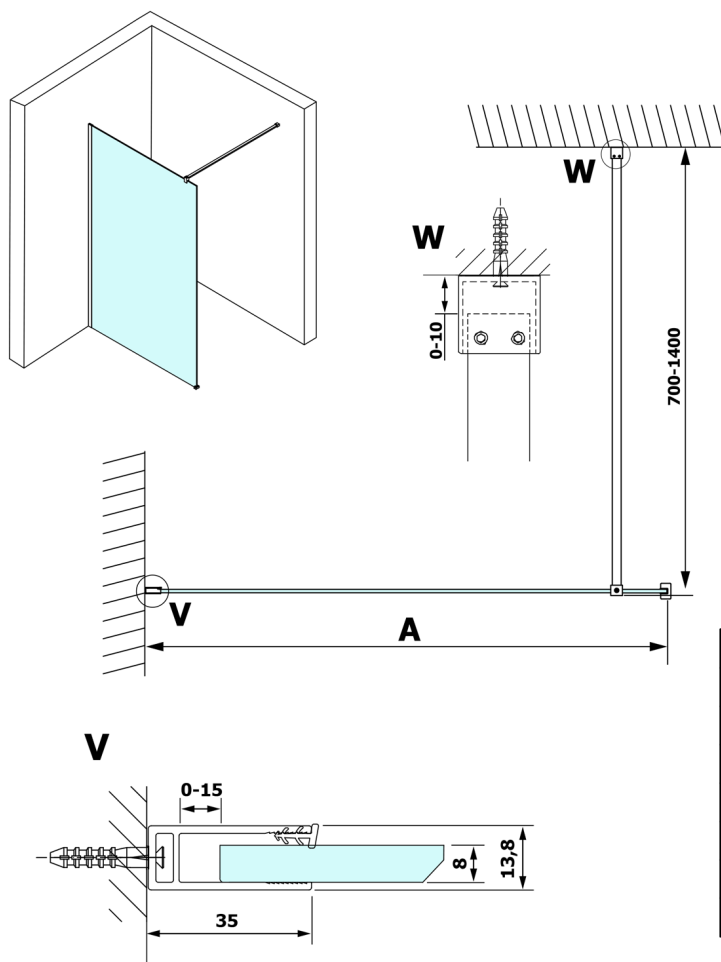

VARIO GOLD MATT jednodielna sprchová zástena na inštaláciu k stene, sklo nordic, 1000 mm

Objednací kód: GX1510-10

Rozmery

Výška: 2000 mm

Hĺbka: 1000 mm

Vlastnosti

Záruka: 3 roky

Technický list

MODEL	A
GX1570	685-700
GX1580	785-800
GX1590	885-900
GX1510	985-1000
GX1511	1085-1100
GX1512	1185-1200
GX1514	1385-1400

VARIO GOLD MATT jednodielná sprchová zástena na inštaláciu k stene, sklo nordic, 1000 mm

MODEL	A
GX1570	685-700
GX1580	785-800
GX1590	885-900
GX1510	985-1000