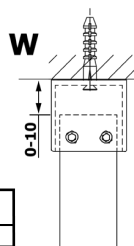

VARIO GOLD MATT jednodielna sprchová zástena do priestoru, sklo nordic, 1000 mm

Objednací kód: GX1510-09

Rozmery

Šírka: 1000 mm

Výška: 2000 mm

Vlastnosti

Záruka: 2 roky

Technický list

MODEL	A
GX1470	679
GX1480	779
GX1490	879
GX1410	979
GX1411	1079
GX1412	1179
GX1413	1279
GX1414	1379
GX1570	679
GX1580	779
GX1590	879
GX1510	979
GX1511	1079
GX1512	1179
GX1514	1379