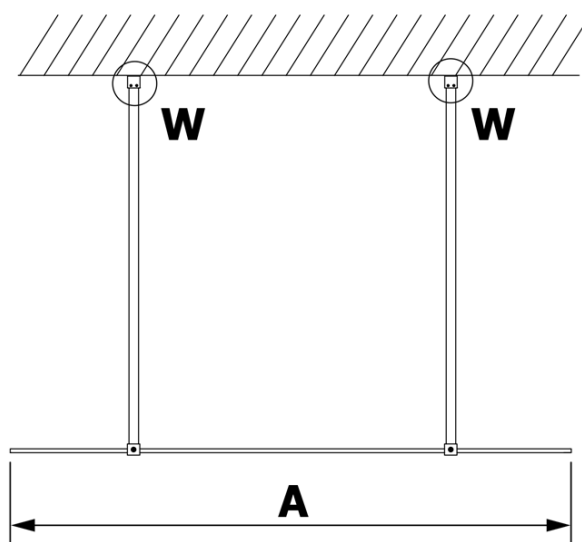

VARIO GOLD MATT jednodielna sprchová zástena do priestoru, matné sklo, 900 mm

Objednací kód: GX1490-02

Základné informácie

Značka: Gelco
Séria: VARIO

Rozmery

Šírka: 900 mm
Výška: 2000 mm

Vlastnosti

Farba profilu: Zlatá mat
Tvar: Jednostenná Walk
Typ výplne: Matné sklo
Úprava skla: Coated glass
Hrúbka skla: 8 mm
Hmotnosť / ks: 42.0 kg
Balenie: 3 ks
Záruka: 3 roky

Technický list

MODEL	A
GX1470	679
GX1480	779
GX1490	879
GX1410	979
GX1411	1079
GX1412	1179
GX1413	1279
GX1414	1379