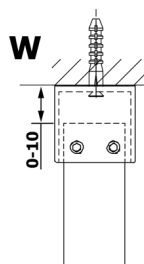

VARIO GOLD MATT jednodielna sprchová zástena do priestoru, matné sklo, 900 mm

Objednací kód: GX1490-02

Rozmery

Šírka: 900 mm

Výška: 2000 mm

Vlastnosti

Záruka: 3 roky

Technický list

MODEL	A
GX1470	679
GX1480	779
GX1490	879
GX1410	979
GX1411	1079
GX1412	1179
GX1413	1279
GX1414	1379