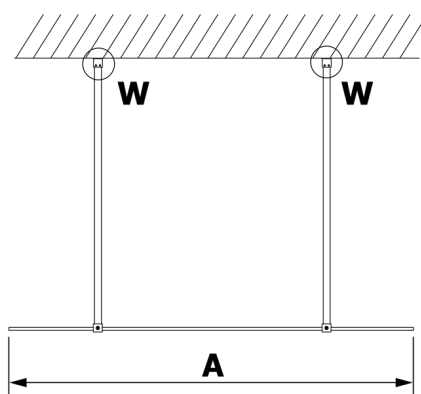

VARIO GOLD MATT jednodielna sprchová zástena do priestoru, matné sklo, 900 mm

Objednací kód: GX1490-02

Rozmery

Šírka: 900 mm

Výška: 2000 mm

Vlastnosti

Záruka: 3 roky

Technický list

MODEL	A
GX1470	679
GX1480	779
GX1490	879
GX1410	979
GX1411	1079
GX1412	1179
GX1413	1279
GX1414	1379