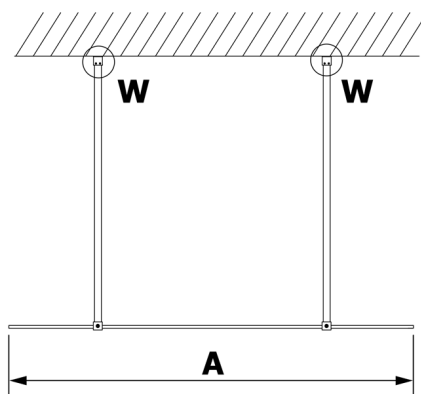

VARIO GOLD MATT jednodielna sprchová zástena do priestoru, matné sklo, 800 mm

Objednací kód: GX1480-02

Rozmery

Šírka: 800 mm

Výška: 2000 mm

Vlastnosti

Záruka: 3 roky

Technický list

MODEL	A
GX1470	679
GX1480	779
GX1490	879
GX1410	979
GX1411	1079
GX1412	1179
GX1413	1279
GX1414	1379