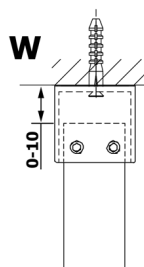

VARIO GOLD MATT jednodielna sprchová zástena do priestoru, matné sklo, 800 mm

Objednací kód: GX1480-02

Rozmery

Šírka: 800 mm

Výška: 2000 mm

Vlastnosti

Záruka: 3 roky

Technický list

MODEL	A
GX1470	679
GX1480	779
GX1490	879
GX1410	979
GX1411	1079
GX1412	1179
GX1413	1279
GX1414	1379