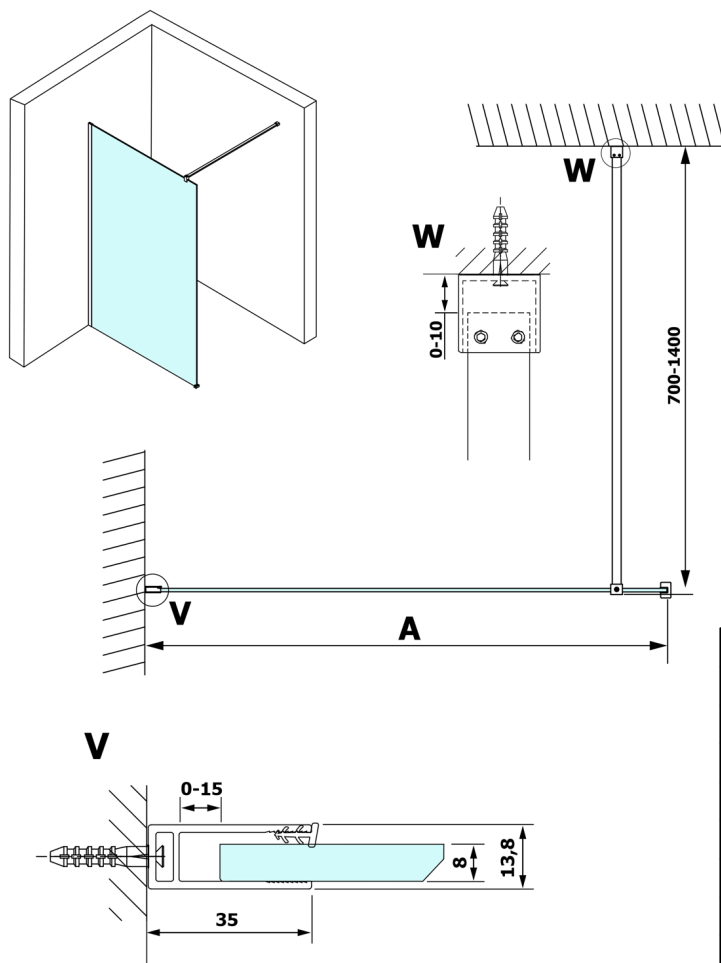

# VARIO GOLD MATT jednodielna sprchová zástena na inštaláciu k stene, matné sklo, 800 mm

Objednací kód: GX1480-01

## Rozmery

Výška: 2000 mm

Hĺbka: 800 mm

## Technický list

MODEL	A
GX1470	685-700
GX1480	785-800
GX1490	885-900
GX1410	985-1000
GX1411	1085-1100
GX1412	1185-1200
GX1413	1285-1300
GX1414	1385-1400

**VARIO GOLD MATT jednodielná sprchová zástena na inštaláciu k stene, matné sklo, 800 mm**