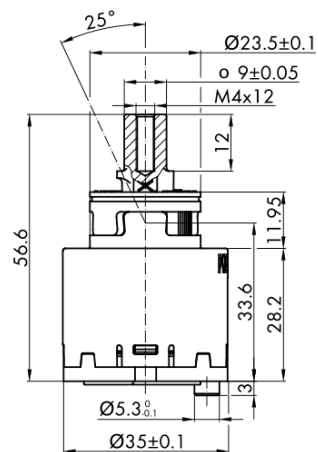

Objednací kód: 2121B2

Základné informácie

Značka: Sapho

Vlastnosti

Priemer kartuše: 35 mm
Ostatné: Úsporná ECO kartuša
Hmotnosť / ks: 0.06 kg
Balenie: 1 ks
Záruka: 2 roky

Technický list

ROTATE CLOCKWISE