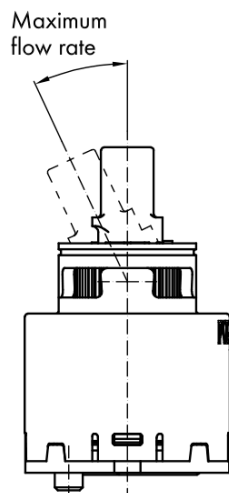

Objednací kód: 2121B2

Základné informácie

Značka: Sapho

Vlastnosti

Priemer kartuše: 35 mm
Ostatné: Úsporná ECO kartuša
Hmotnosť / ks: 0.06 kg
Balenie: 1 ks
Záruka: 2 roky

Technický list

ROTATE CLOCKWISE