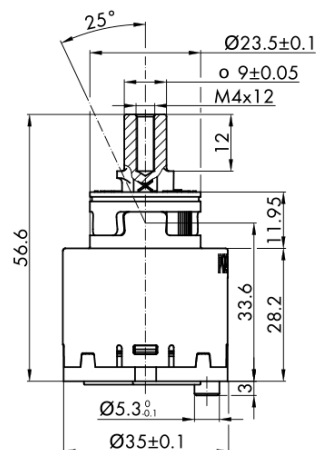

## Vlastnosti

Priemer kartuše: 35 mm  
Ostatné: Úsporná ECO kartuša  
Hmotnosť / ks: 0.06 kg  
Balenie: 1 ks  
Záruka: 2 roky

Technický list

ROTATE CLOCKWISE