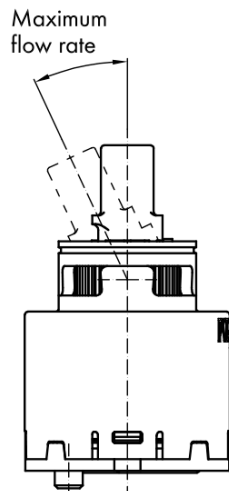

## Vlastnosti

Priemer kartuše: 35 mm  
Ostatné: Úsporná ECO kartuša  
Hmotnosť / ks: 0.06 kg  
Balenie: 1 ks  
Záruka: 2 roky

Technický list

ROTATE CLOCKWISE