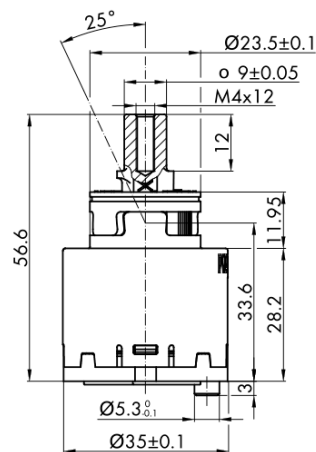

Objednací kód: 2121B2

Základné informácie

Značka: Sapho

Vlastnosti

Priemer kartuše: 35 mm
Ostatné: Úsporná ECO kartuša
Hmotnosť / ks: 0.06 kg
Balenie: 1 ks
Záruka: 2 roky

Technický list

ROTATE CLOCKWISE