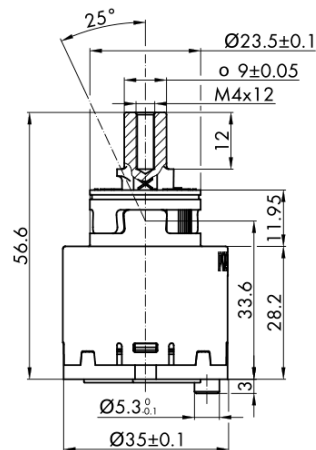

Objednací kód: 2121B2

Základné informácie

Značka: Sapho

Vlastnosti

Priemer kartuše: 35 mm
Ostatné: Úsporná ECO kartuša
Hmotnosť / ks: 0.06 kg
Balenie: 1 ks
Záruka: 2 roky

Technický list

ROTATE CLOCKWISE