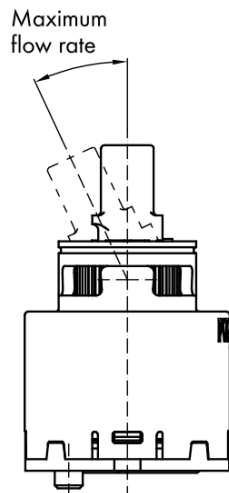

Objednací kód: 2121B2

Základné informácie

Značka: Sapho

Vlastnosti

Priemer kartuše: 35 mm
Ostatné: Úsporná ECO kartuša
Hmotnosť / ks: 0.06 kg
Balenie: 1 ks
Záruka: 2 roky

Technický list

ROTATE CLOCKWISE