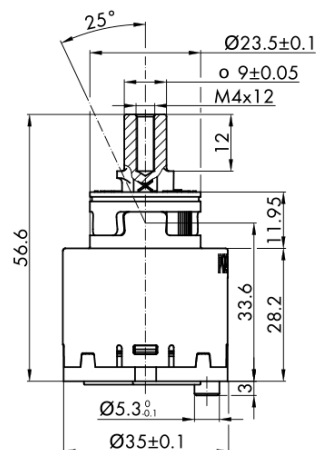

Objednací kód: 2121B2

Základné informácie

Značka: Sapho

Vlastnosti

Priemer kartuše: 35 mm
Ostatné: Úsporná ECO kartuša
Hmotnosť / ks: 0.06 kg
Balenie: 1 ks
Záruka: 2 roky

Technický list

ROTATE CLOCKWISE