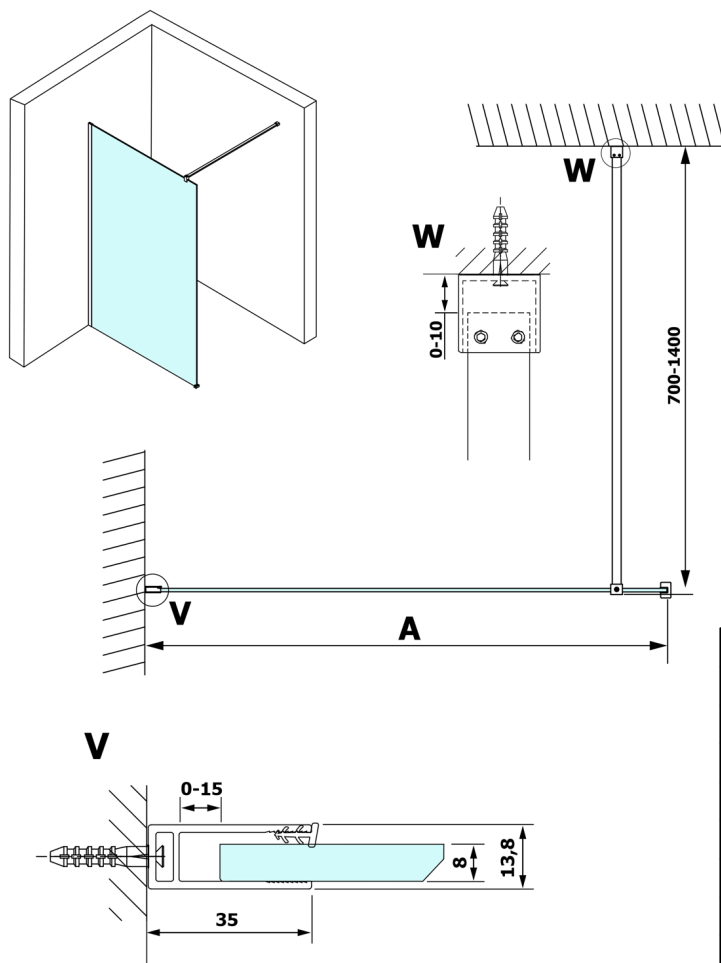

VARIO GOLD MATT jednodielna sprchová zástena na inštaláciu k stene, matné sklo, 700 mm

Objednací kód: GX1470-01

Rozmery

Výška: 2000 mm

Hĺbka: 700 mm

Vlastnosti

Záruka: 3 roky

Technický list

| MODEL | A |
|--------|-----------|
| GX1470 | 685-700 |
| GX1480 | 785-800 |
| GX1490 | 885-900 |
| GX1410 | 985-1000 |
| GX1411 | 1085-1100 |
| GX1412 | 1185-1200 |
| GX1413 | 1285-1300 |
| GX1414 | 1385-1400 |

VARIO GOLD MATT jednodielna sprchová zástena na inštaláciu k stene, matné sklo, 700 mm

| MODEL | A |
|--------|----------|
| GX1470 | 685-700 |
| GX1480 | 785-800 |
| GX1490 | 885-900 |
| GX1410 | 985-1000 |