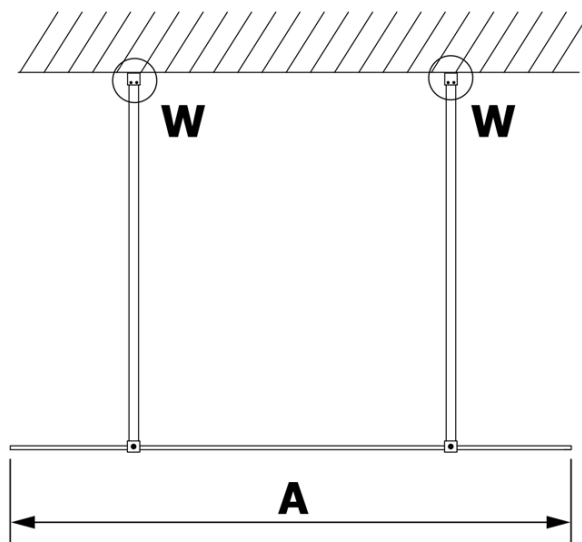

VARIO GOLD MATT jednodielna sprchová zástena do priestoru, matné sklo, 1400 mm

Objednací kód: GX1414-02

Základné informácie

Značka: Gelco
Séria: VARIO

Rozmery

Šírka: 1400 mm
Výška: 2000 mm

Vlastnosti

Farba profilu: Zlatá mat
Tvar: Jednostenná Walk
Typ výplne: Matné sklo
Úprava skla: Coated glass
Hrúbka skla: 8 mm
Hmotnosť / ks: 73.0 kg
Balenie: 3 ks
Záruka: 3 roky

Technický list

MODEL	A
GX1470	679
GX1480	779
GX1490	879
GX1410	979
GX1411	1079
GX1412	1179
GX1413	1279
GX1414	1379