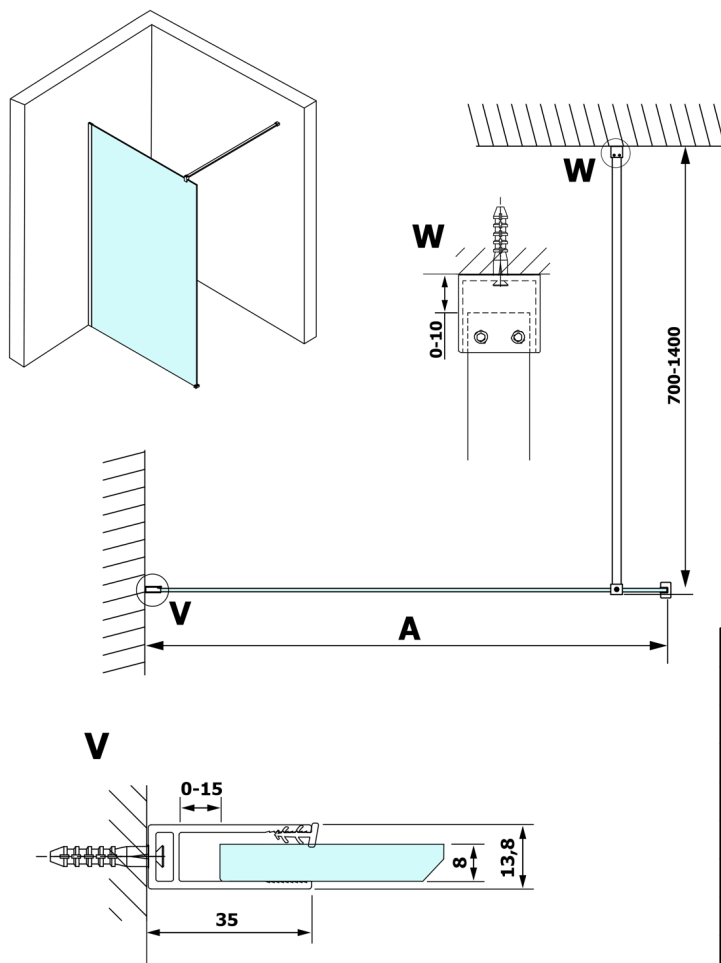

# VARIO GOLD MATT jednodielna sprchová zástena na inštaláciu k stene, matné sklo, 1400 mm

Objednací kód: GX1414-01

## Rozmery

Výška: 2000 mm

Hĺbka: 1400 mm

## Technický list

MODEL	A
GX1470	685-700
GX1480	785-800
GX1490	885-900
GX1410	985-1000
GX1411	1085-1100
GX1412	1185-1200
GX1413	1285-1300
GX1414	1385-1400