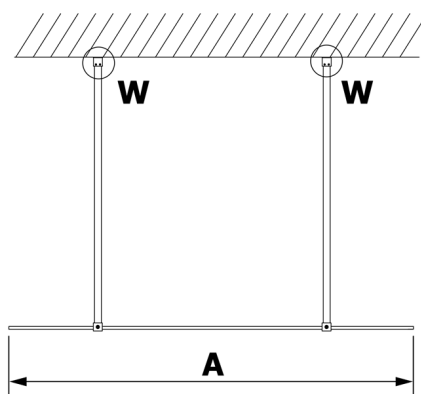

### Rozmery

Šírka: 1300 mm

Výška: 2000 mm

## Technický list

MODEL	A
GX1470	679
GX1480	779
GX1490	879
GX1410	979
GX1411	1079
GX1412	1179
GX1413	1279
GX1414	1379