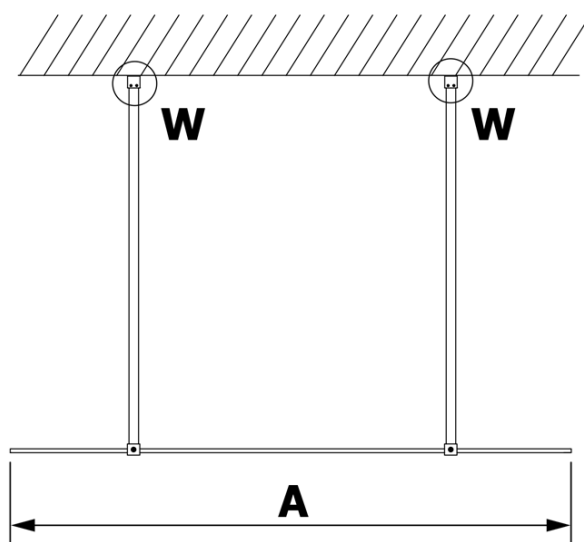

VARIO GOLD MATT jednodielna sprchová zástena do priestoru, matné sklo, 1200 mm

Objednací kód: GX1412-02

Základné informácie

Značka: Gelco
Séria: VARIO

Rozmery

Šírka: 1200 mm
Výška: 2000 mm

Vlastnosti

Farba profilu: Zlatá mat
Tvar: Jednostenná Walk
Typ výplne: Matné sklo
Úprava skla: Coated glass
Hrúbka skla: 8 mm
Hmotnosť / ks: 63.0 kg
Balenie: 3 ks
Záruka: 3 roky

Technický list

MODEL	A
GX1470	679
GX1480	779
GX1490	879
GX1410	979
GX1411	1079
GX1412	1179
GX1413	1279
GX1414	1379