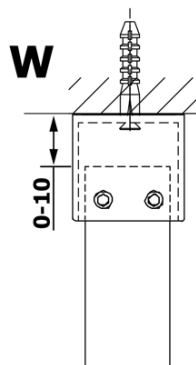

VARIO GOLD MATT jednodielna sprchová zástena do priestoru, matné sklo, 1200 mm

Objednací kód: GX1412-02

Základné informácie

Značka: Gelco
Séria: VARIO

Rozmery

Šírka: 1200 mm
Výška: 2000 mm

Vlastnosti

Farba profilu: Zlatá mat
Tvar: Jednostenná Walk
Typ výplne: Matné sklo
Úprava skla: Coated glass
Hrúbka skla: 8 mm
Hmotnosť / ks: 63.0 kg
Balenie: 3 ks
Záruka: 3 roky

Technický list

MODEL	A
GX1470	679
GX1480	779
GX1490	879
GX1410	979
GX1411	1079
GX1412	1179
GX1413	1279
GX1414	1379