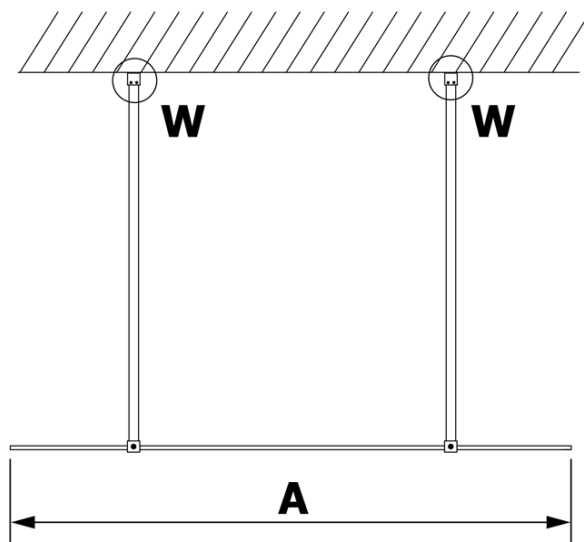

VARIO GOLD MATT jednodielna sprchová zástena do priestoru, matné sklo, 1200 mm

Objednací kód: GX1412-02

Základné informácie

Značka: Gelco
Séria: VARIO

Rozmery

Šírka: 1200 mm
Výška: 2000 mm

Vlastnosti

Farba profilu: Zlatá mat
Tvar: Jednostenná Walk
Typ výplne: Matné sklo
Úprava skla: Coated glass
Hrúbka skla: 8 mm
Hmotnosť / ks: 63.0 kg
Balenie: 3 ks
Záruka: 3 roky

VARIO GOLD MATT jednodielna sprchová zástena do priestoru, matné sklo, 1200 mm

Technický list

MODEL	A
GX1470	679
GX1480	779
GX1490	879
GX1410	979
GX1411	1079
GX1412	1179
GX1413	1279
GX1414	1379