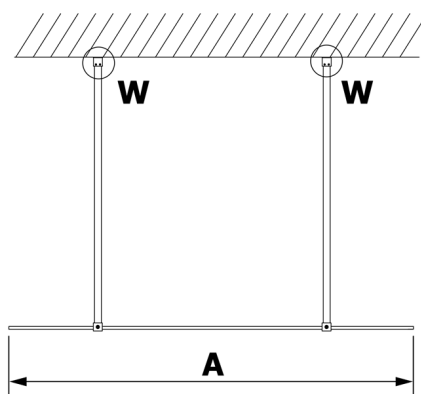

VARIO GOLD MATT jednodielna sprchová zástena do priestoru, matné sklo, 1100 mm

Objednací kód: GX1411-02

Rozmery

Šírka: 1100 mm

Výška: 2000 mm

Vlastnosti

Záruka: 3 roky

Technický list

MODEL	A
GX1470	679
GX1480	779
GX1490	879
GX1410	979
GX1411	1079
GX1412	1179
GX1413	1279
GX1414	1379