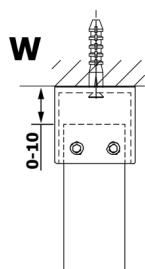

VARIO GOLD MATT jednodielna sprchová zástena do priestoru, matné sklo, 1100 mm

Objednací kód: GX1411-02

Rozmery

Šírka: 1100 mm

Výška: 2000 mm

Vlastnosti

Záruka: 3 roky

Technický list

MODEL	A
GX1470	679
GX1480	779
GX1490	879
GX1410	979
GX1411	1079
GX1412	1179
GX1413	1279
GX1414	1379