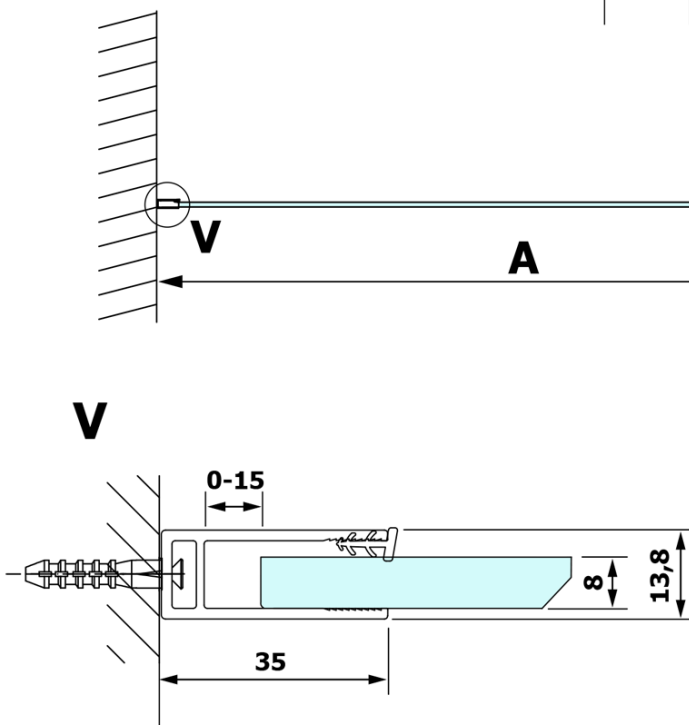

## Rozmery

Výška: 2000 mm  
Hĺbka: 1100 mm

## Vlastnosti

Farba profilu: Zlatá mat  
Tvar: Jednostenná pevná  
Typ výplne: Matné sklo  
Úprava skla: Coated glass  
Hrúbka skla: 8 mm  
Hmotnosť / ks: 60.0 kg  
Balenie: 2 ks  
Záruka: 3 roky

## Odporúčame prikúpiť

1 ks VARIO vzpera k zástenam 1400mm, zlato mat (Objednací kód: GX2217)

**VARIO GOLD MATT jednodielná sprchová zástena na inštaláciu k stene, matné sklo, 1100 mm**

**Technický list**