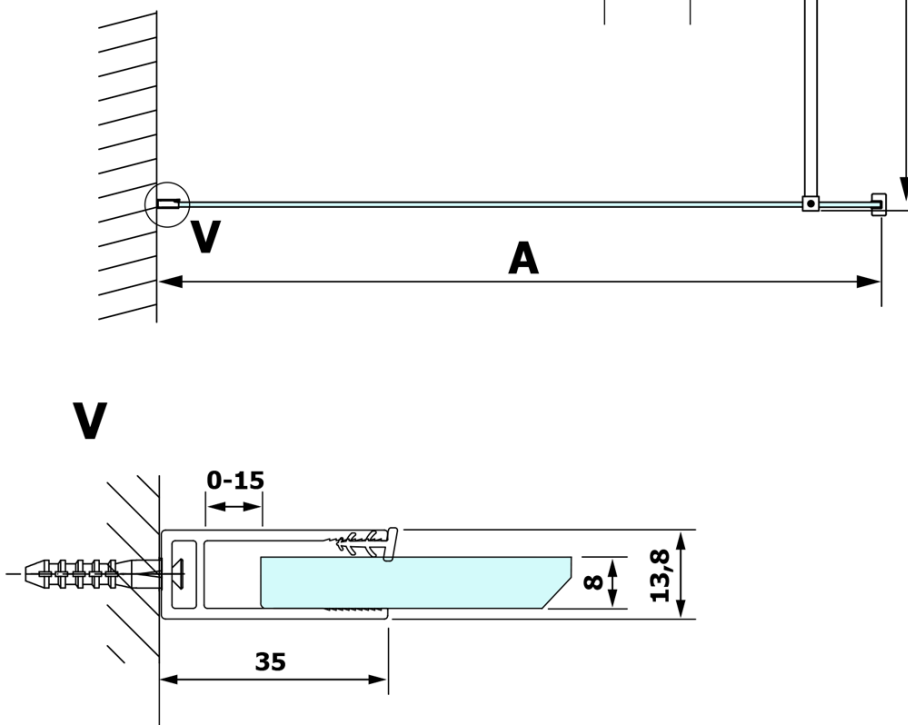

VARIO GOLD MATT jednodielna sprchová zástena na inštaláciu k stene, matné sklo, 1100 mm

Objednací kód: GX1411-01

Základné informácie

Značka: Gelco
Séria: VARIO

Rozmery

Výška: 2000 mm
Hĺbka: 1100 mm

Vlastnosti

Farba profilu: Zlatá mat
Tvar: Jednostenná pevná
Typ výplne: Matné sklo
Úprava skla: Coated glass
Hrúbka skla: 8 mm
Hmotnosť / ks: 60.0 kg
Balenie: 2 ks
Záruka: 3 roky

Odporúčame prikúpiť

1 ks VARIO vzpera k zástenám 1400mm, zlato mat (Objednací kód: GX2217)

VARIO GOLD MATT jednodielna sprchová zástena na inštaláciu k stene, matné sklo, 1100 mm

Technický list

MODEL	A
GX1470	685-700
GX1480	785-800
GX1490	885-900
GX1410	985-1000
GX1411	1085-1100
GX1412	1185-1200
GX1413	1285-1300
GX1414	1385-1400