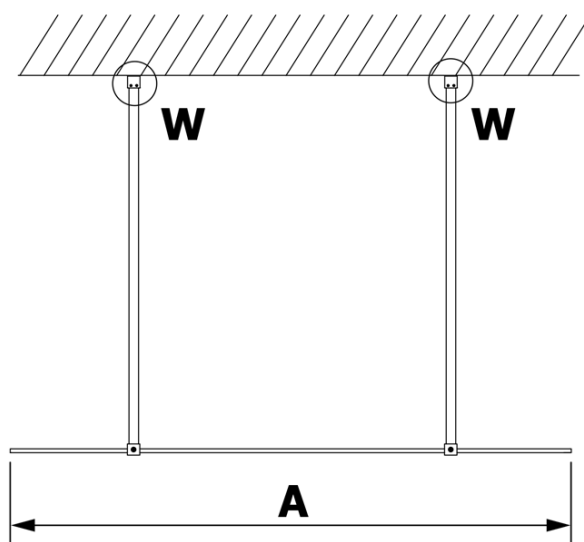

VARIO GOLD MATT jednodielna sprchová zástena do priestoru, matné sklo, 1000 mm

Objednací kód: GX1410-02

Základné informácie

Značka: Gelco
Séria: VARIO

Rozmery

Šírka: 1000 mm
Výška: 2000 mm

Vlastnosti

Farba profilu: Zlatá mat
Tvar: Jednostenná Walk
Typ výplne: Matné sklo
Úprava skla: Coated glass
Hrúbka skla: 8 mm
Hmotnosť / ks: 44.0 kg
Balenie: 3 ks
Záruka: 3 roky

Technický list

MODEL	A
GX1470	679
GX1480	779
GX1490	879
GX1410	979
GX1411	1079
GX1412	1179
GX1413	1279
GX1414	1379