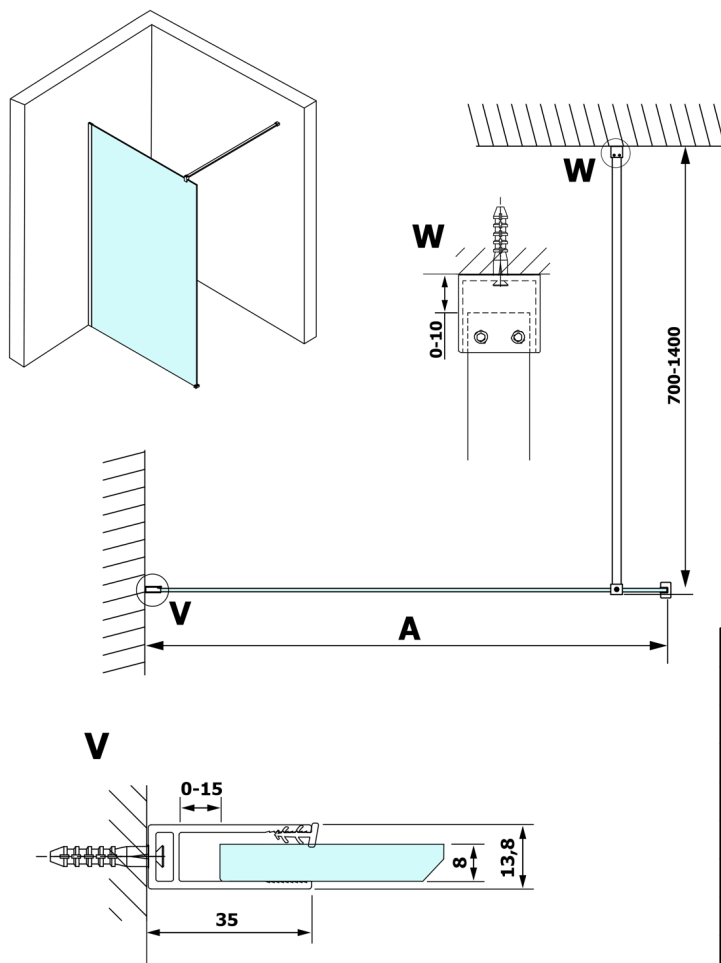

VARIO GOLD MATT jednodielna sprchová zástena na inštaláciu k stene, matné sklo, 1000 mm

Objednací kód: GX1410-01

Rozmery

Výška: 2000 mm

Hĺbka: 1000 mm

Vlastnosti

Záruka: 3 roky

Technický list

MODEL	A
GX1470	685-700
GX1480	785-800
GX1490	885-900
GX1410	985-1000
GX1411	1085-1100
GX1412	1185-1200
GX1413	1285-1300
GX1414	1385-1400

VARIO GOLD MATT jednodielná sprchová zástena na inštaláciu k stene, matné sklo, 1000 mm

MODEL	A
GX1470	685-700
GX1480	785-800
GX1490	885-900
GX1410	985-1000