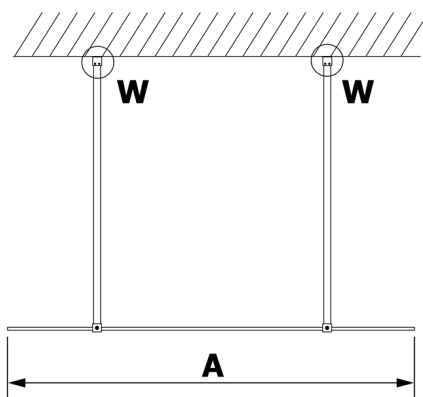

VARIO GOLD MATT jednodielna sprchová zástena do priestoru, dymové sklo, 900 mm

Objednací kód: GX1390-02

Rozmery

Šírka: 900 mm

Výška: 2000 mm

Vlastnosti

Záruka: 3 roky

Technický list

MODEL	A
GX1370	679
GX1380	779
GX1390	879
GX1310	979
GX1311	1079
GX1312	1179
GX1313	1279
GX1314	1379