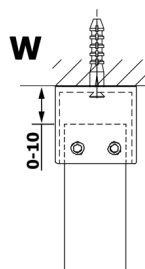

VARIO GOLD MATT jednodielna sprchová zástena do priestoru, dymové sklo, 900 mm

Objednací kód: GX1390-02

Rozmery

Šírka: 900 mm

Výška: 2000 mm

Vlastnosti

Záruka: 3 roky

Technický list

MODEL	A
GX1370	679
GX1380	779
GX1390	879
GX1310	979
GX1311	1079
GX1312	1179
GX1313	1279
GX1314	1379