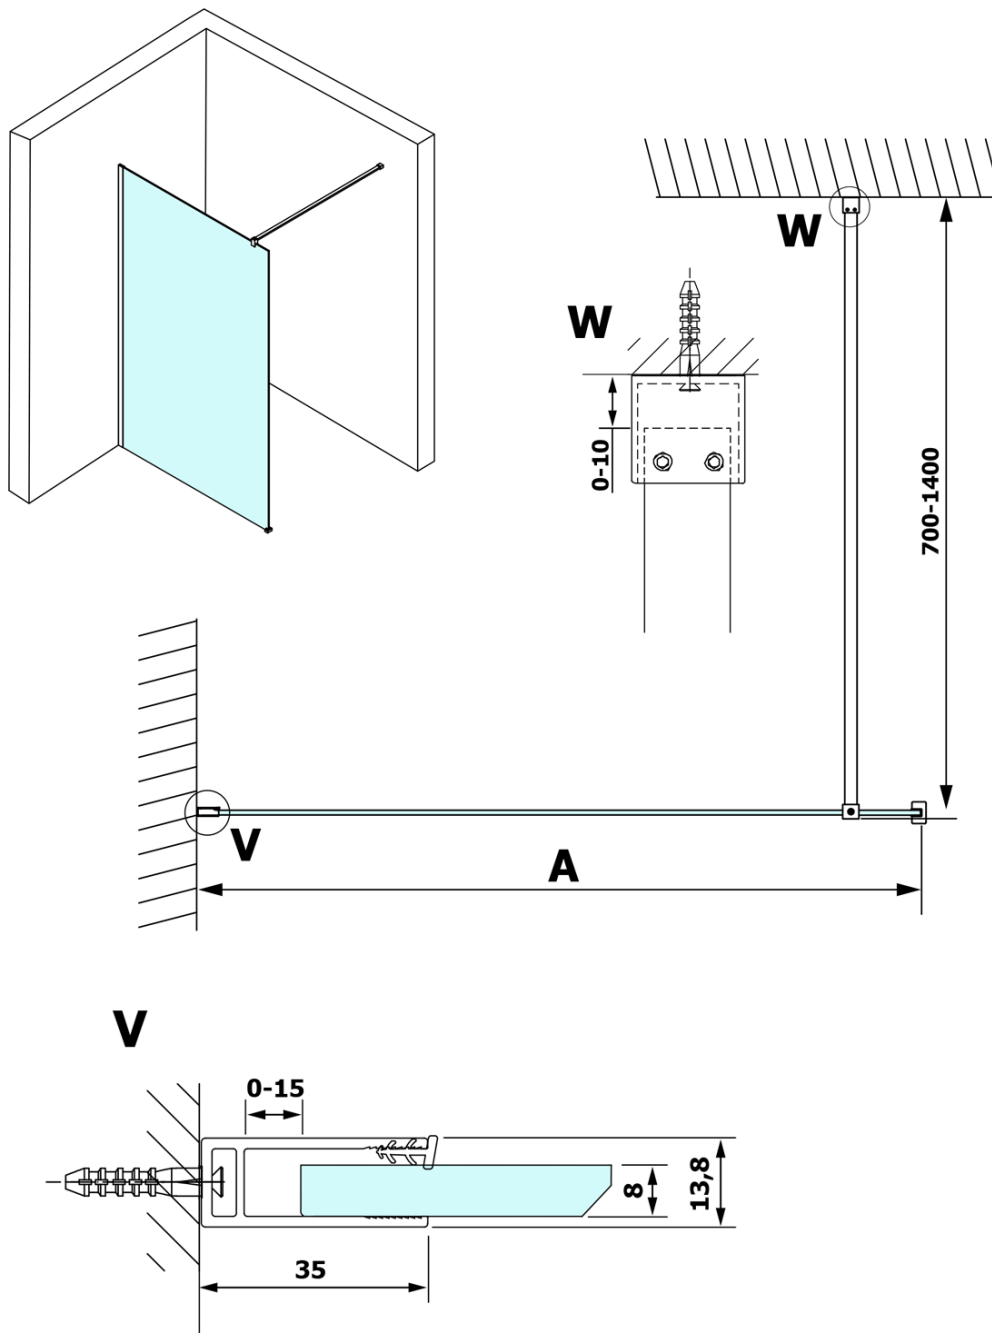

VARIO GOLD MATT jednodielna sprchová zástena na inštaláciu k stene, dymové sklo, 900 mm

Objednací kód: GX1390-01

Základné informácie

Značka: Gelco
Séria: VARIO

Rozmery

Výška: 2000 mm
Hĺbka: 900 mm

Vlastnosti

Farba profilu: Zlatá mat
Tvar: Jednostenná pevná
Typ výplne: Dymové sklo
Úprava skla: Coated glass
Hrúbka skla: 8 mm
Hmotnosť / ks: 43.0 kg
Balenie: 2 ks
Záruka: 3 roky

VARIO GOLD MATT jednodielna sprchová zástena na inštaláciu k stene, dymové sklo, 900 mm

Technický list

MODEL	A
GX1370	685-700
GX1380	785-800
GX1390	885-900
GX1310	985-1000
GX1311	1085-1100
GX1312	1185-1200
GX1313	1285-1300
GX1314	1385-1400

VARIO GOLD MATT jednodielná sprchová zástena na inštaláciu k stene, dymové sklo, 900 mm

MODEL	A
GX1370	685-700
GX1380	785-800
GX1390	885-900
GX1310	985-1000