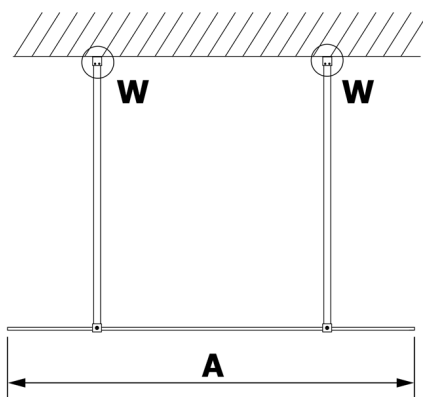

VARIO GOLD MATT jednodielna sprchová zástena do priestoru, dymové sklo, 800 mm

Objednací kód: GX1380-02

Rozmery

Šírka: 800 mm

Výška: 2000 mm

Vlastnosti

Záruka: 3 roky

Technický list

MODEL	A
GX1370	679
GX1380	779
GX1390	879
GX1310	979
GX1311	1079
GX1312	1179
GX1313	1279
GX1314	1379