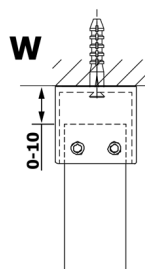

VARIO GOLD MATT jednodielna sprchová zástena do priestoru, dymové sklo, 800 mm

Objednací kód: GX1380-02

Rozmery

Šírka: 800 mm

Výška: 2000 mm

Vlastnosti

Záruka: 3 roky

Technický list

MODEL	A
GX1370	679
GX1380	779
GX1390	879
GX1310	979
GX1311	1079
GX1312	1179
GX1313	1279
GX1314	1379