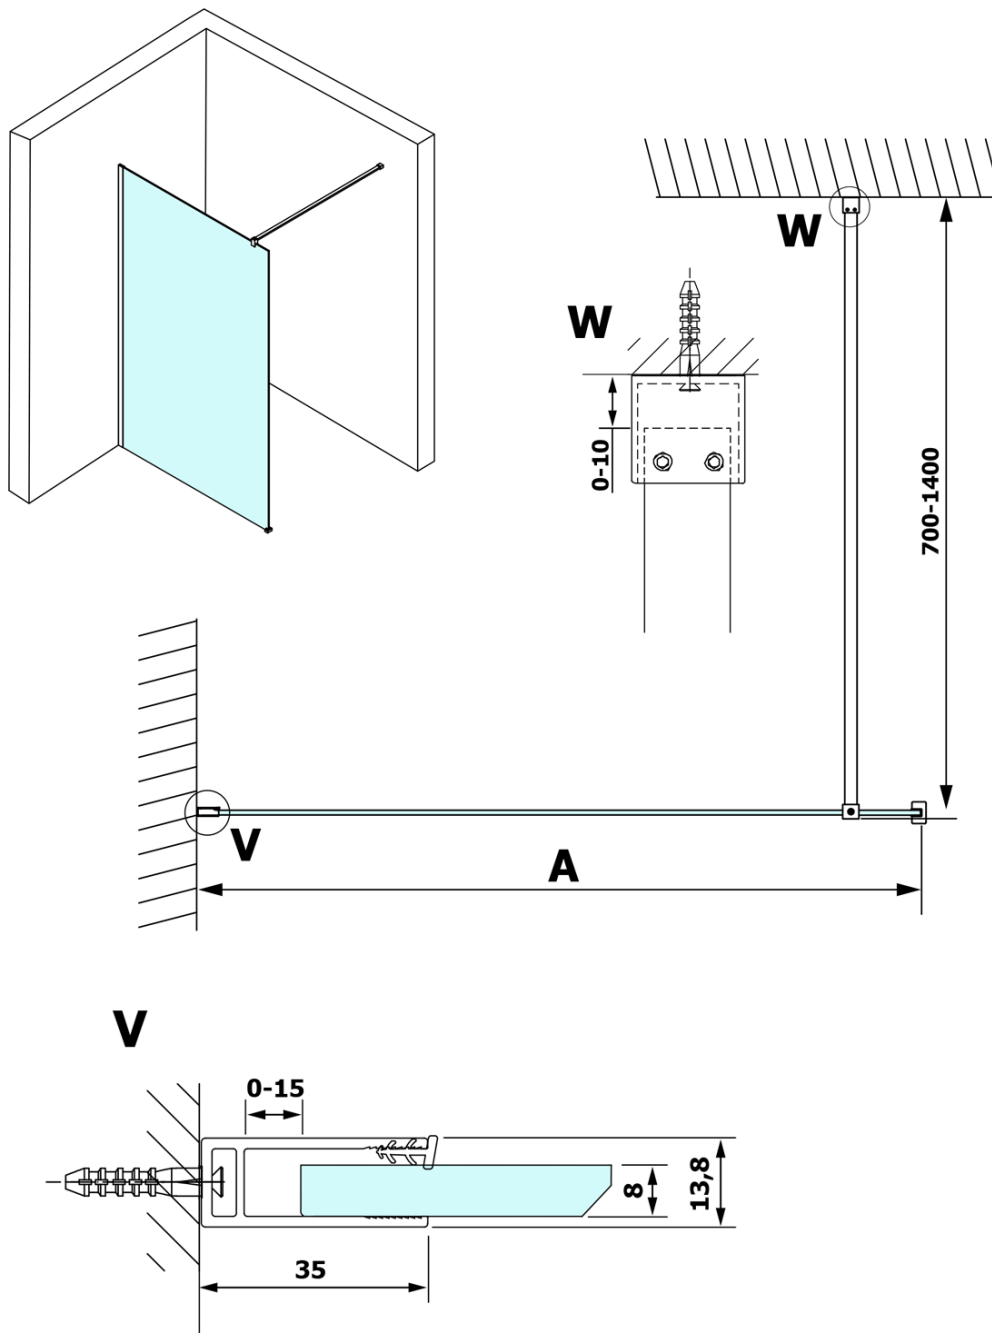

# VARIO GOLD MATT jednodielna sprchová zástena na inštaláciu k stene, dymové sklo, 800 mm

Objednací kód: GX1380-01

## Rozmery

Výška: 2000 mm  
Hĺbka: 800 mm

## Vlastnosti

Farba profilu: Zlatá mat  
Tvar: Jednostenná pevná  
Typ výplne: Dymové sklo  
Úprava skla: Coated glass  
Hrúbka skla: 8 mm  
Hmotnosť / ks: 36.0 kg  
Balenie: 2 ks  
Záruka: 3 roky

**VARIO GOLD MATT jednodielná sprchová zástena na inštaláciu k stene, dymové sklo, 800 mm**

**Technický list**

MODEL	A
GX1370	685-700
GX1380	785-800
GX1390	885-900
GX1310	985-1000
GX1311	1085-1100
GX1312	1185-1200
GX1313	1285-1300
GX1314	1385-1400

**VARIO GOLD MATT jednodielná sprchová zástena na inštaláciu k stene, dymové sklo, 800 mm**