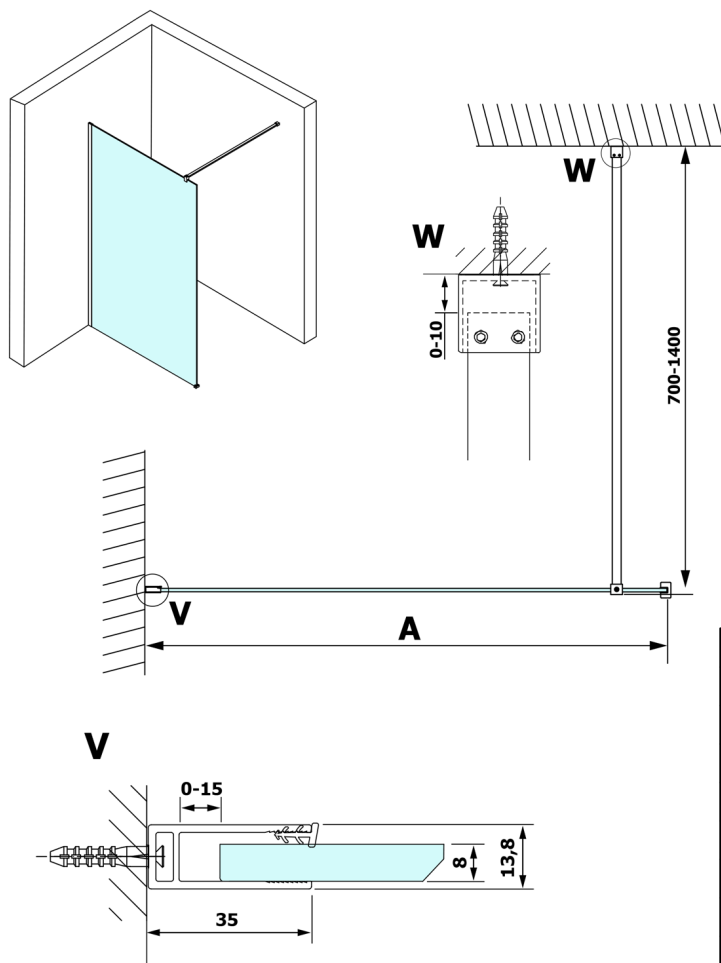

# VARIO GOLD MATT jednodielna sprchová zástena na inštaláciu k stene, dymové sklo, 800 mm

Objednací kód: GX1380-01

## Rozmery

Výška: 2000 mm

Hĺbka: 800 mm

## Technický list

MODEL	A
GX1370	685-700
GX1380	785-800
GX1390	885-900
GX1310	985-1000
GX1311	1085-1100
GX1312	1185-1200
GX1313	1285-1300
GX1314	1385-1400

**VARIO GOLD MATT jednodielna sprchová zástena na inštaláciu k stene, dymové sklo, 800 mm**