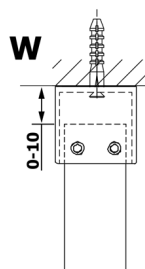

VARIO GOLD MATT jednodielna sprchová zástena do priestoru, dymové sklo, 700 mm

Objednací kód: GX1370-02

Rozmery

Šírka: 700 mm

Výška: 2000 mm

Vlastnosti

Záruka: 3 roky

Technický list

MODEL	A
GX1370	679
GX1380	779
GX1390	879
GX1310	979
GX1311	1079
GX1312	1179
GX1313	1279
GX1314	1379