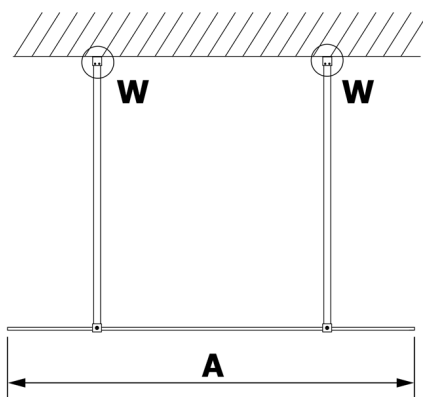

VARIO GOLD MATT jednodielna sprchová zástena do priestoru, dymové sklo, 700 mm

Objednací kód: GX1370-02

Rozmery

Šírka: 700 mm

Výška: 2000 mm

Vlastnosti

Záruka: 3 roky

Technický list

MODEL	A
GX1370	679
GX1380	779
GX1390	879
GX1310	979
GX1311	1079
GX1312	1179
GX1313	1279
GX1314	1379