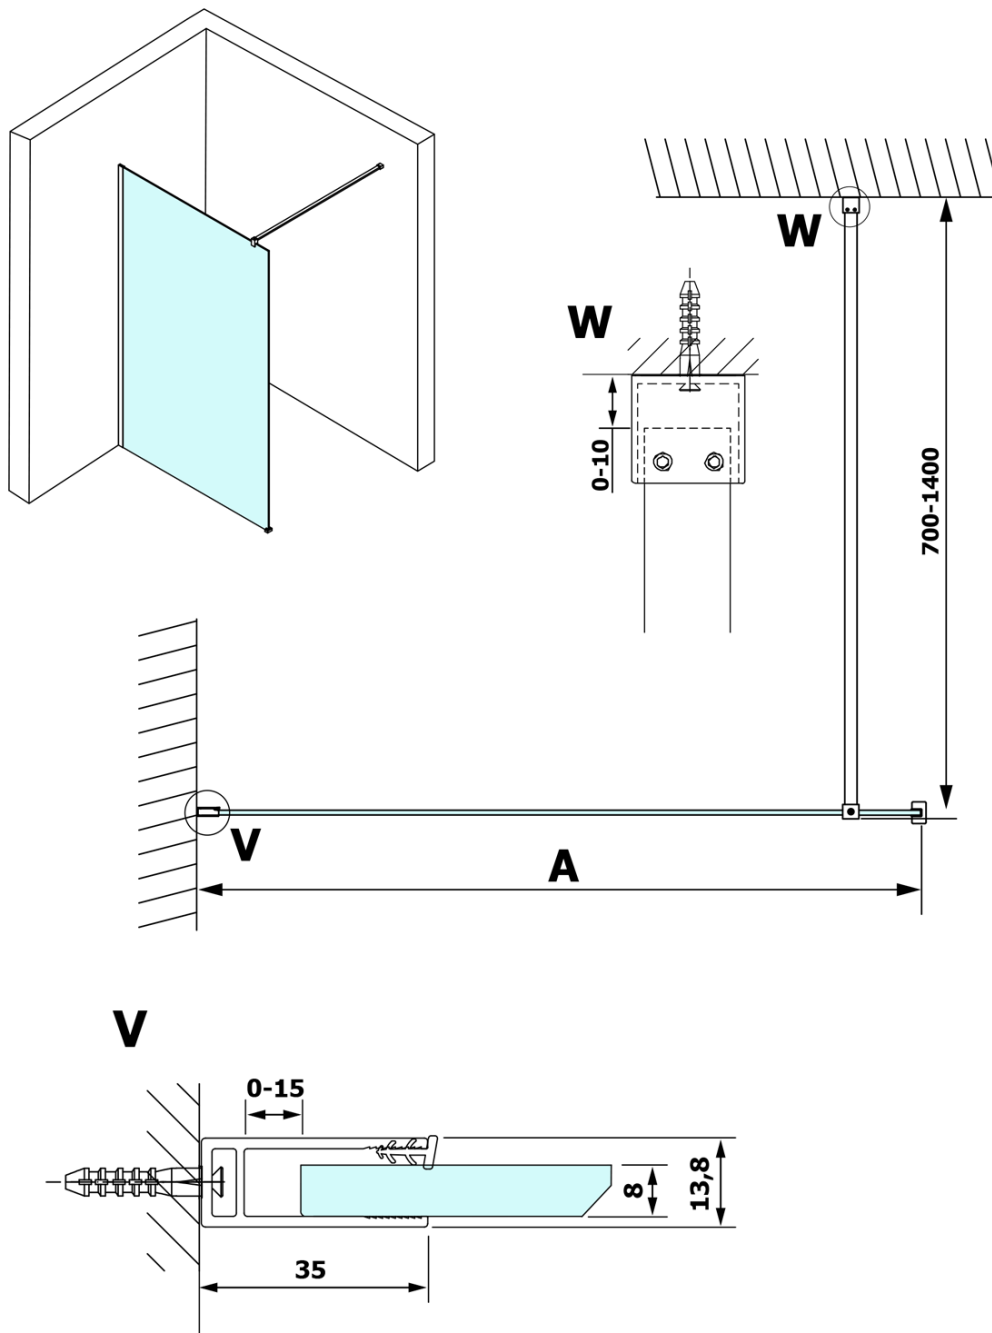

# VARIO GOLD MATT jednodielna sprchová zástena na inštaláciu k stene, dymové sklo, 700 mm

Objednací kód: GX1370-01

## Rozmery

Výška: 2000 mm  
Hĺbka: 700 mm

## Vlastnosti

Farba profilu: Zlatá mat  
Tvar: Jednostenná pevná  
Typ výplne: Dymové sklo  
Úprava skla: Coated glass  
Hrúbka skla: 8 mm  
Hmotnosť / ks: 31.0 kg  
Balenie: 2 ks  
Záruka: 3 roky

**VARIO GOLD MATT jednodielna sprchová zástena na inštaláciu k stene, dymové sklo, 700 mm**

**Technický list**

MODEL	A
GX1370	685-700
GX1380	785-800
GX1390	885-900
GX1310	985-1000
GX1311	1085-1100
GX1312	1185-1200
GX1313	1285-1300
GX1314	1385-1400

**VARIO GOLD MATT jednodielná sprchová zástena na inštaláciu k stene, dymové sklo, 700 mm**