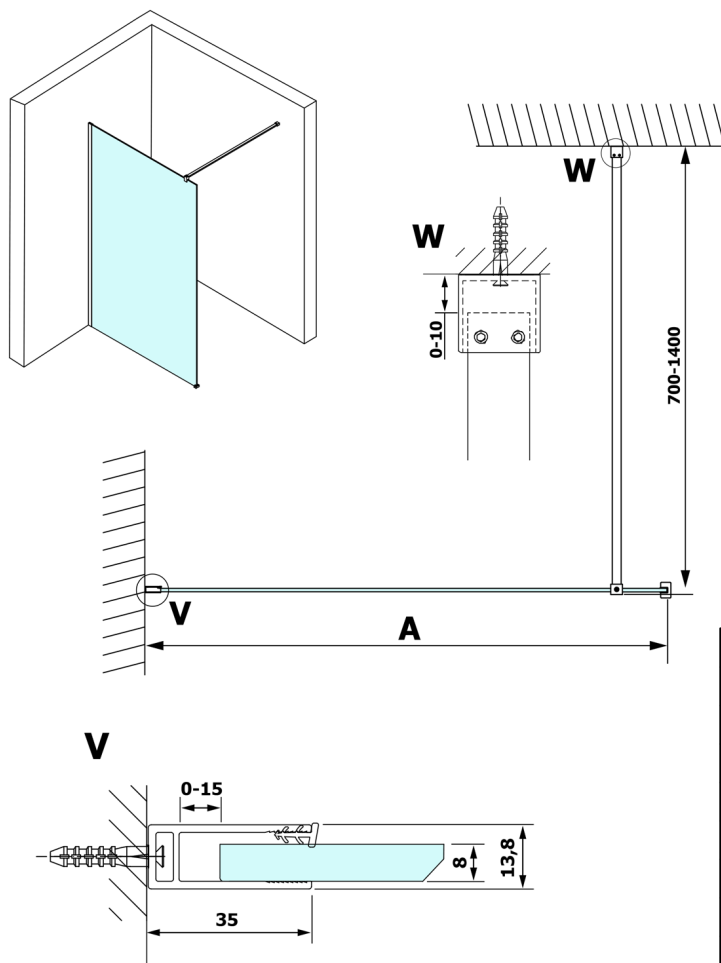

# VARIO GOLD MATT jednodielna sprchová zástena na inštaláciu k stene, dymové sklo, 700 mm

Objednací kód: GX1370-01

## Rozmery

Výška: 2000 mm

Hĺbka: 700 mm

## Technický list

MODEL	A
GX1370	685-700
GX1380	785-800
GX1390	885-900
GX1310	985-1000
GX1311	1085-1100
GX1312	1185-1200
GX1313	1285-1300
GX1314	1385-1400

**VARIO GOLD MATT jednodielná sprchová zástena na inštaláciu k stene, dymové sklo, 700 mm**