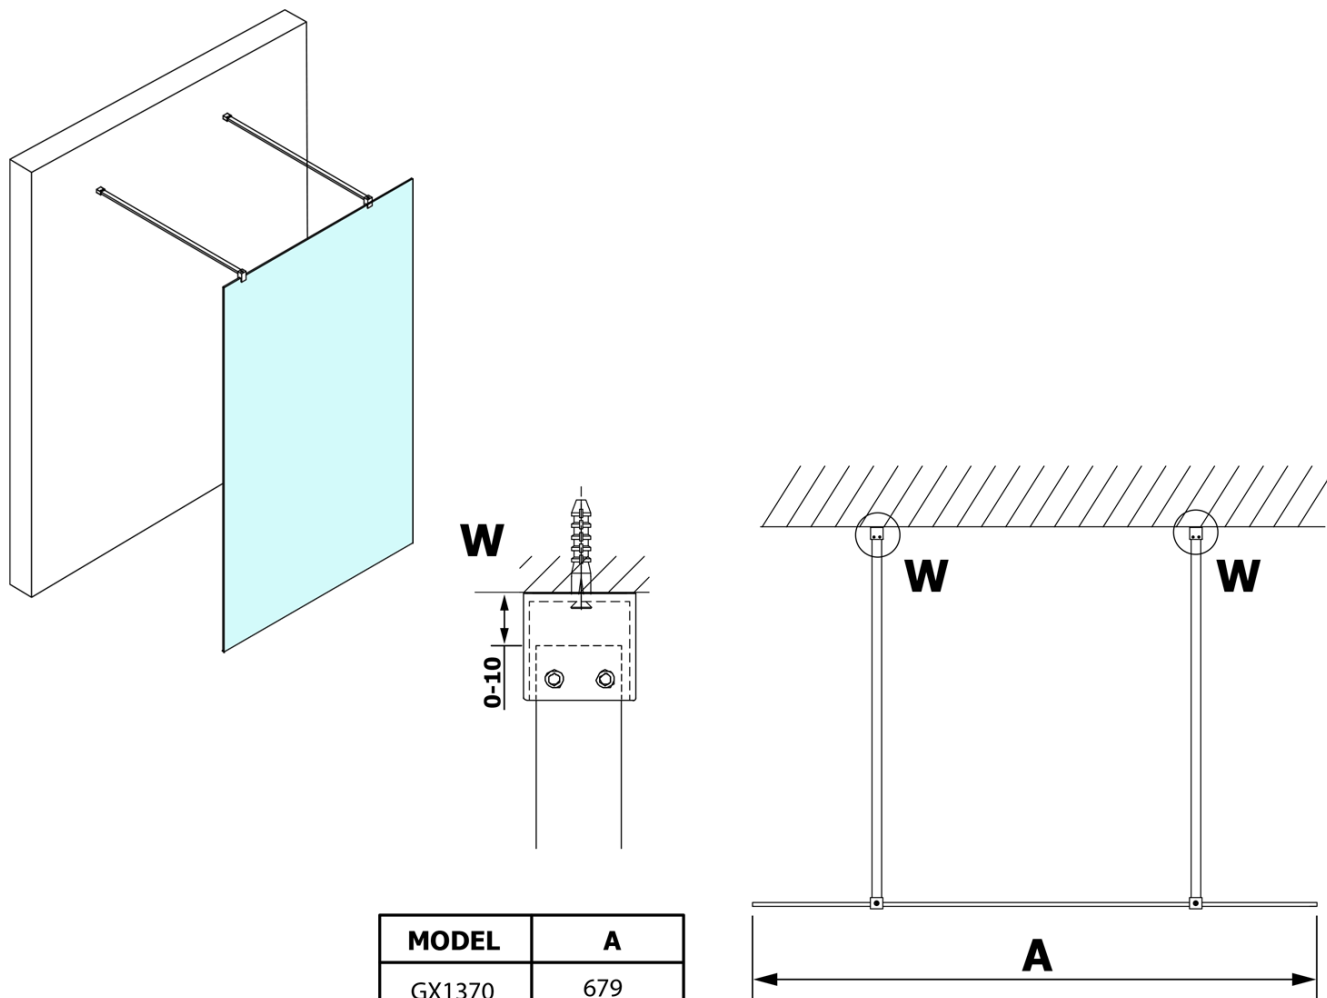

VARIO GOLD MATT jednodielna sprchová zástena do priestoru, dymové sklo, 1400 mm

Objednací kód: GX1314-02

Základné informácie

Značka: Gelco
Séria: VARIO

Rozmery

Šírka: 1400 mm
Výška: 2000 mm

Vlastnosti

Farba profilu: Zlatá mat
Tvar: Jednostenná Walk
Typ výplne: Dymové sklo
Úprava skla: Coated glass
Hrúbka skla: 8 mm
Hmotnosť / ks: 73.0 kg
Balenie: 3 ks
Záruka: 3 roky

VARIO GOLD MATT jednodielna sprchová zástena do priestoru, dymové sklo, 1400 mm

Technický list

MODEL	A
GX1370	679
GX1380	779
GX1390	879
GX1310	979
GX1311	1079
GX1312	1179
GX1313	1279
GX1314	1379