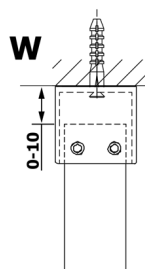

VARIO GOLD MATT jednodielna sprchová zástena do priestoru, dymové sklo, 1400 mm

Objednací kód: GX1314-02

Rozmery

Šírka: 1400 mm

Výška: 2000 mm

Vlastnosti

Záruka: 3 roky

Technický list

MODEL	A
GX1370	679
GX1380	779
GX1390	879
GX1310	979
GX1311	1079
GX1312	1179
GX1313	1279
GX1314	1379