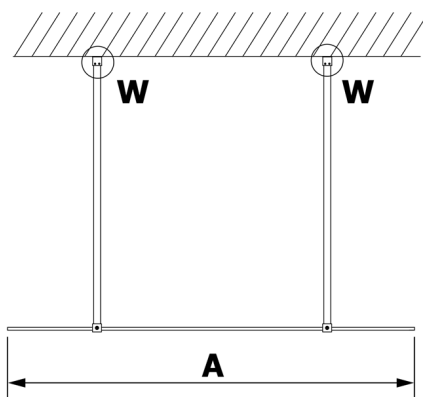

VARIO GOLD MATT jednodielna sprchová zástena do priestoru, dymové sklo, 1400 mm

Objednací kód: GX1314-02

Rozmery

Šírka: 1400 mm

Výška: 2000 mm

Vlastnosti

Záruka: 3 roky

Technický list

MODEL	A
GX1370	679
GX1380	779
GX1390	879
GX1310	979
GX1311	1079
GX1312	1179
GX1313	1279
GX1314	1379