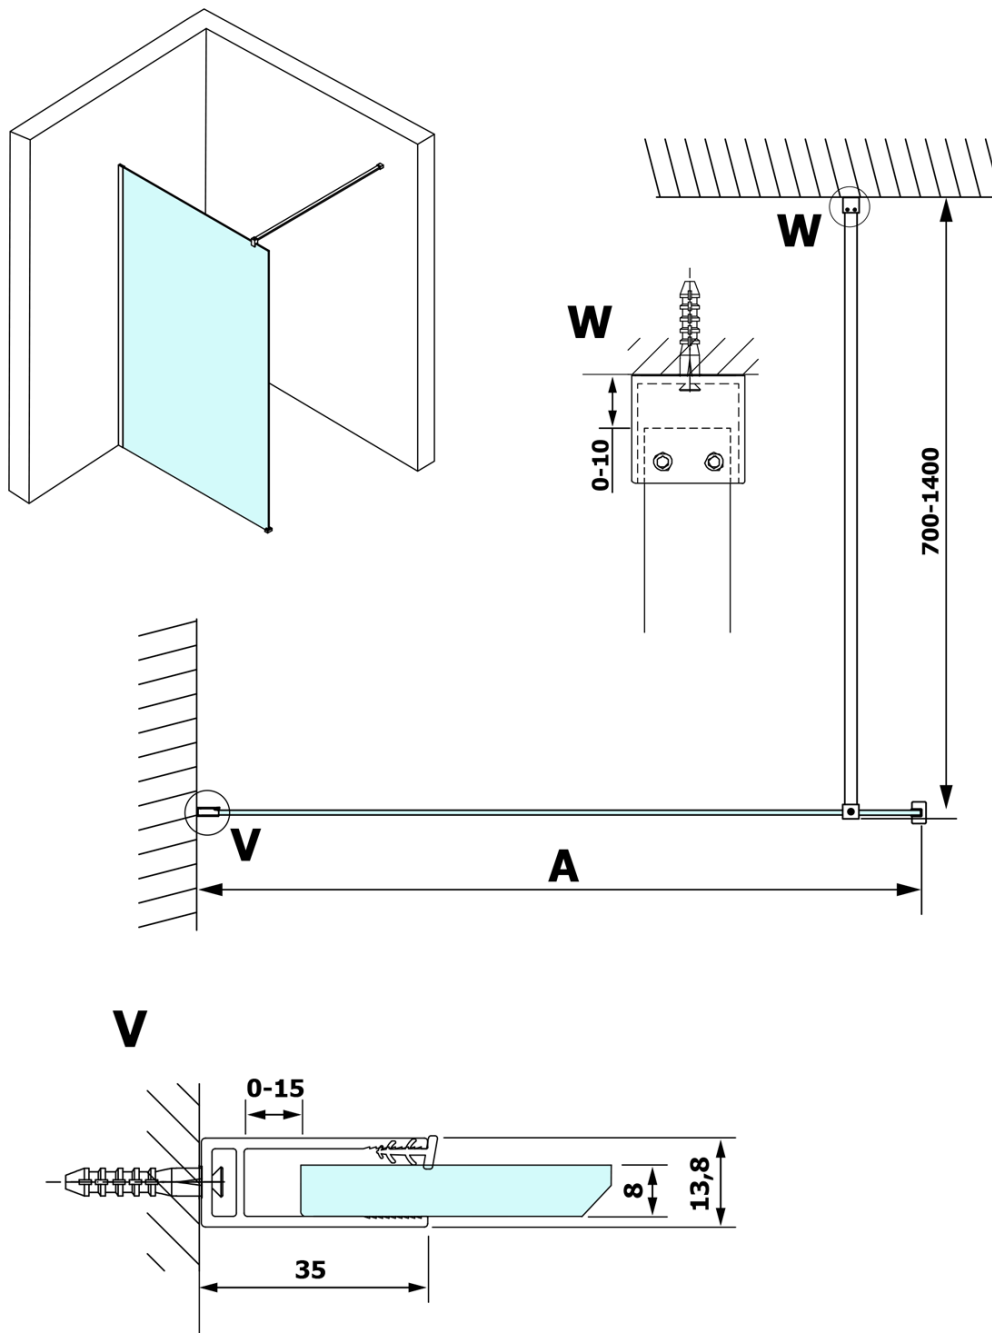

VARIO GOLD MATT jednodielna sprchová zástena na inštaláciu k stene, dymové sklo, 1400 mm

Objednací kód: GX1314-01

Základné informácie

Značka: Gelco
Séria: VARIO

Rozmery

Výška: 2000 mm
Hĺbka: 1400 mm

Vlastnosti

Farba profilu: Zlatá mat
Tvar: Jednostenná pevná
Typ výplne: Dymové sklo
Úprava skla: Coated glass
Hrúbka skla: 8 mm
Hmotnosť / ks: 75.0 kg
Balenie: 2 ks
Záruka: 3 roky

Odporúčame prikúpiť

1 ks VARIO vzpera k zástenám 1400mm, zlato mat (Objednací kód: GX2217)

VARIO GOLD MATT jednodielná sprchová zástena na inštaláciu k stene, dymové sklo, 1400 mm

Technický list

MODEL	A
GX1370	685-700
GX1380	785-800
GX1390	885-900
GX1310	985-1000
GX1311	1085-1100
GX1312	1185-1200
GX1313	1285-1300
GX1314	1385-1400