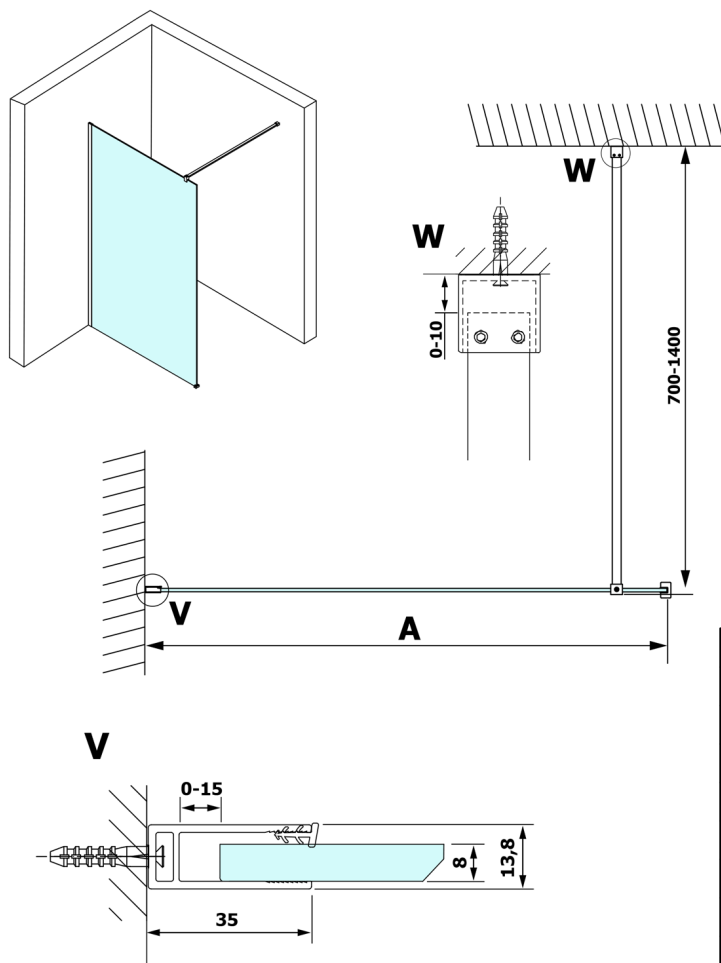

VARIO GOLD MATT jednodielna sprchová zástena na inštaláciu k stene, dymové sklo, 1400 mm

Objednací kód: GX1314-01

Rozmery

Výška: 2000 mm

Hĺbka: 1400 mm

Vlastnosti

Záruka: 3 roky

Technický list

MODEL	A
GX1370	685-700
GX1380	785-800
GX1390	885-900
GX1310	985-1000
GX1311	1085-1100
GX1312	1185-1200
GX1313	1285-1300
GX1314	1385-1400