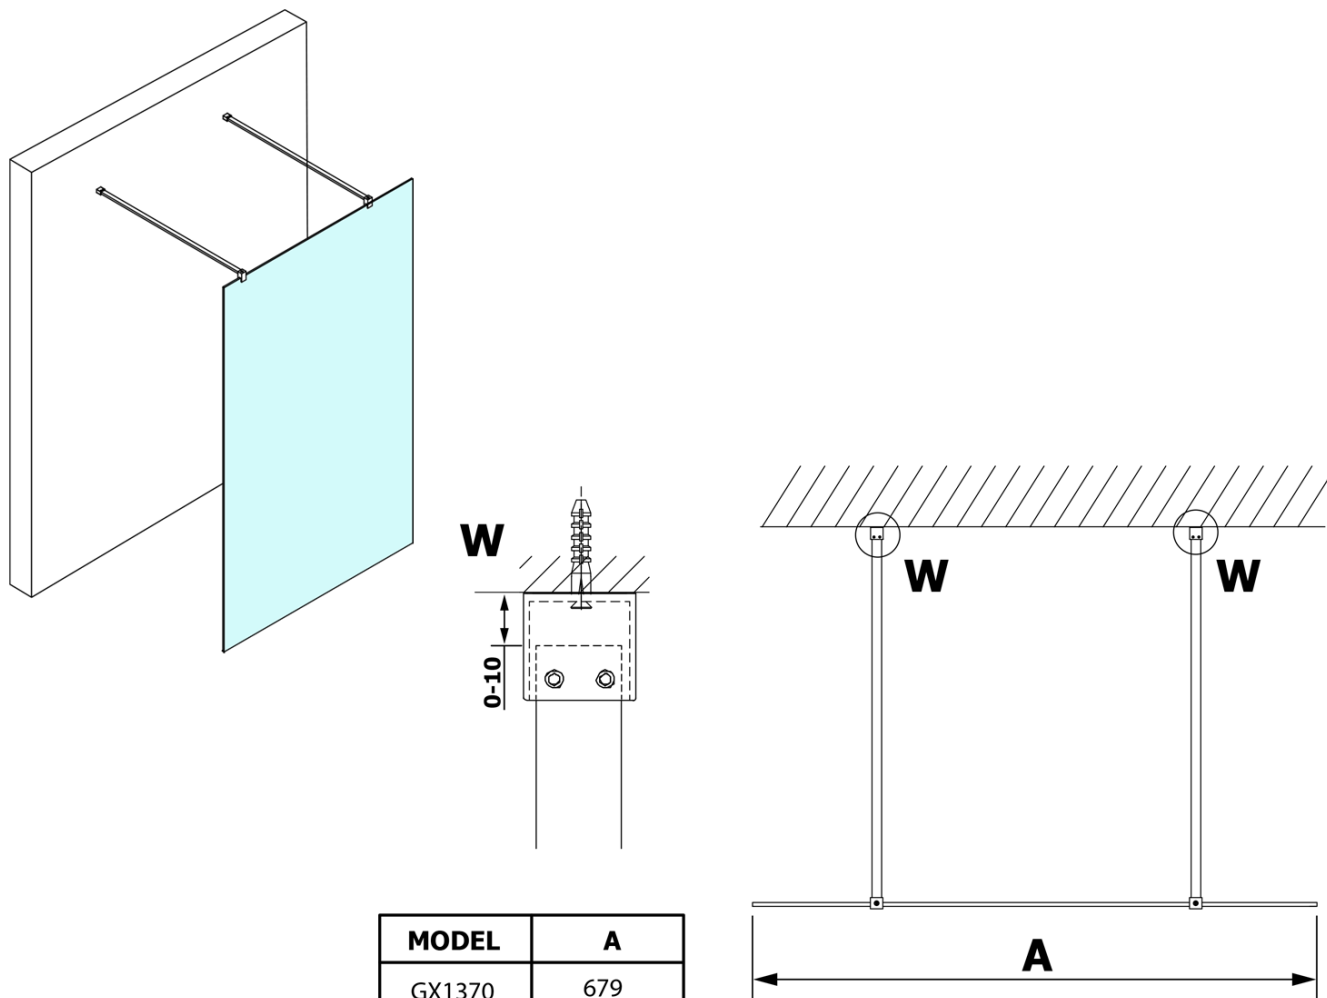

VARIO GOLD MATT jednodielna sprchová zástena do priestoru, dymové sklo, 1300 mm

Objednací kód: GX1313-02

Základné informácie

Značka: Gelco
Séria: VARIO

Rozmery

Šírka: 1300 mm
Výška: 2000 mm

Vlastnosti

Farba profilu: Zlatá mat
Tvar: Jednostenná Walk
Typ výplne: Dymové sklo
Úprava skla: Coated glass
Hrúbka skla: 8 mm
Hmotnosť / ks: 68.0 kg
Balenie: 3 ks
Záruka: 3 roky

Technický list

MODEL	A
GX1370	679
GX1380	779
GX1390	879
GX1310	979
GX1311	1079
GX1312	1179
GX1313	1279
GX1314	1379