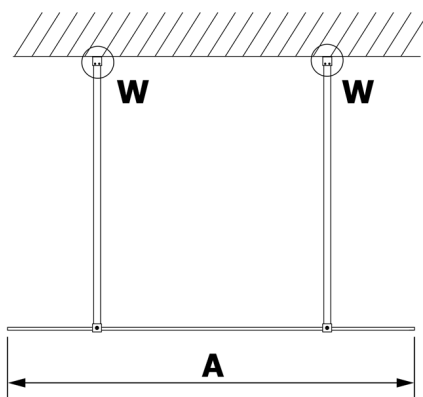

VARIO GOLD MATT jednodielna sprchová zástena do priestoru, dymové sklo, 1300 mm

Objednací kód: GX1313-02

Rozmery

Šírka: 1300 mm
Výška: 2000 mm

Vlastnosti

Záruka: 3 roky

Technický list

MODEL	A
GX1370	679
GX1380	779
GX1390	879
GX1310	979
GX1311	1079
GX1312	1179
GX1313	1279
GX1314	1379