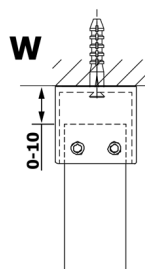

VARIO GOLD MATT jednodielna sprchová zástena do priestoru, dymové sklo, 1300 mm

Objednací kód: GX1313-02

Rozmery

Šírka: 1300 mm
Výška: 2000 mm

Vlastnosti

Záruka: 3 roky

Technický list

MODEL	A
GX1370	679
GX1380	779
GX1390	879
GX1310	979
GX1311	1079
GX1312	1179
GX1313	1279
GX1314	1379