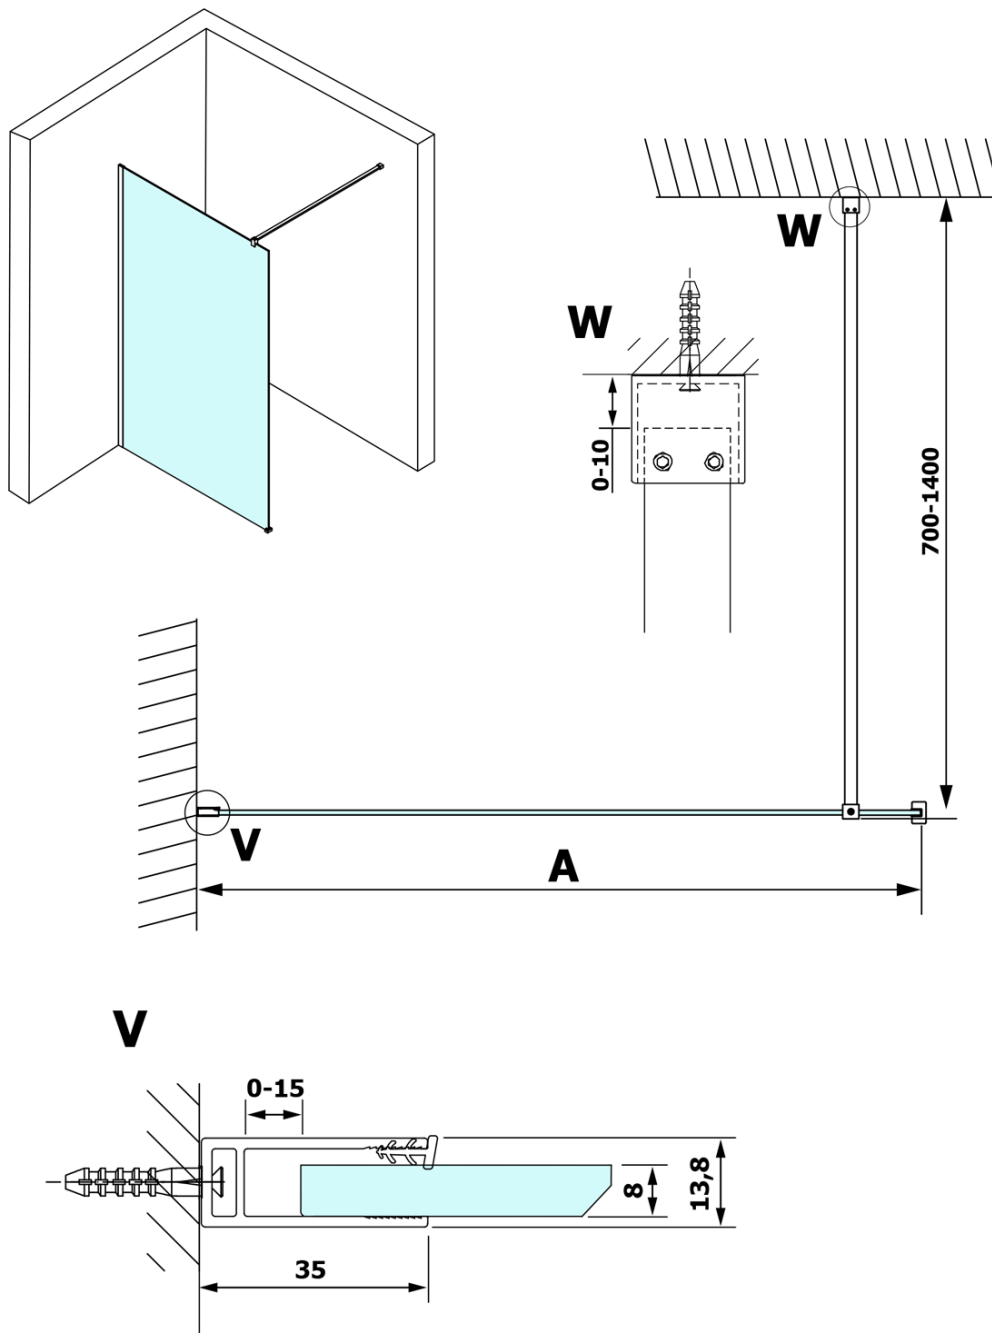

VARIO GOLD MATT jednodielna sprchová zástena na inštaláciu k stene, dymové sklo, 1300 mm

Objednací kód: GX1313-01

Základné informácie

Značka: Gelco
Séria: VARIO

Rozmery

Výška: 2000 mm
Hĺbka: 1300 mm

Vlastnosti

Farba profilu: Zlatá mat
Tvar: Jednostenná pevná
Typ výplne: Dymové sklo
Úprava skla: Coated glass
Hrúbka skla: 8 mm
Hmotnosť / ks: 70.0 kg
Balenie: 2 ks
Záruka: 3 roky

Odporúčame prikúpiť

1 ks VARIO vzpera k zástenám 1400mm, zlato mat (Objednací kód: GX2217)

VARIO GOLD MATT jednodielna sprchová zástena na inštaláciu k stene, dymové sklo, 1300 mm

Technický list

| MODEL | A |
|--------|-----------|
| GX1370 | 685-700 |
| GX1380 | 785-800 |
| GX1390 | 885-900 |
| GX1310 | 985-1000 |
| GX1311 | 1085-1100 |
| GX1312 | 1185-1200 |
| GX1313 | 1285-1300 |
| GX1314 | 1385-1400 |