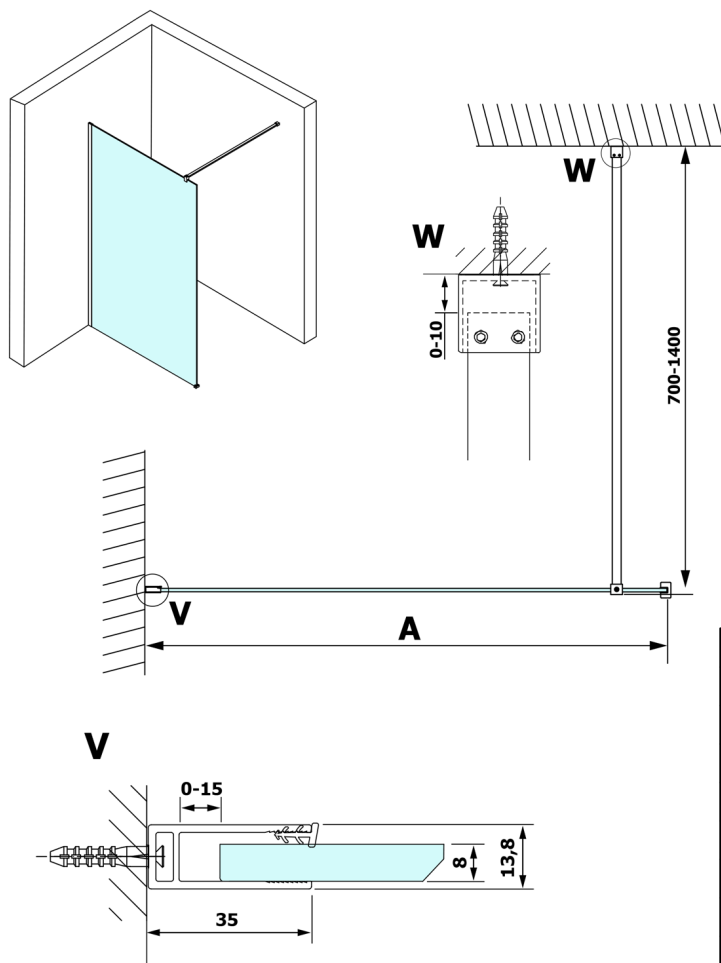

VARIO GOLD MATT jednodielna sprchová zástena na inštaláciu k stene, dymové sklo, 1300 mm

Objednací kód: GX1313-01

Rozmery

Výška: 2000 mm

Hĺbka: 1300 mm

Vlastnosti

Záruka: 3 roky

Technický list

MODEL	A
GX1370	685-700
GX1380	785-800
GX1390	885-900
GX1310	985-1000
GX1311	1085-1100
GX1312	1185-1200
GX1313	1285-1300
GX1314	1385-1400